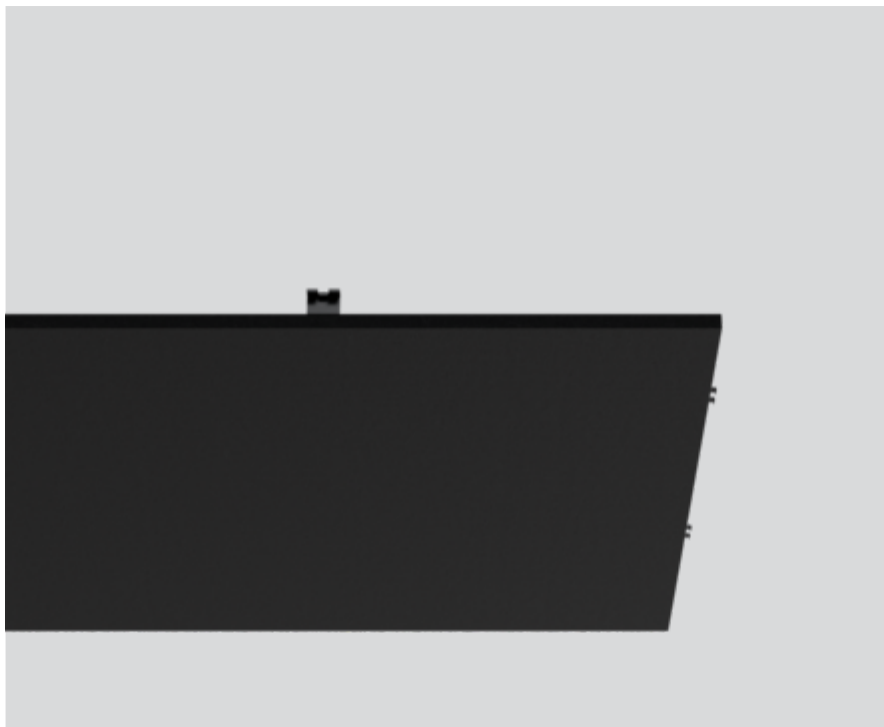

MOVE IT 45 set acoustic inlay small

091-219111L

Proyecto / Tipo

Notas

Cantidad / Fecha

General

negro

Físico

longitud 1140 mm

ancho 1140 mm

altura 25 mm

longitud de cable 1500 mm

Instrucciones de montaje

Elemento acústico de fieltro PET autoportante de alta calidad con propiedades de absorción del sonido, compuesto de al menos un 50 % de PET reciclado post-consumer; forma cuadrada; aspecto y tacto de alta calidad de la superficie, negro; posibles pequeñas variaciones en el color; alto rendimiento acústico; para insertar en MOVE IT 45 set track small ;