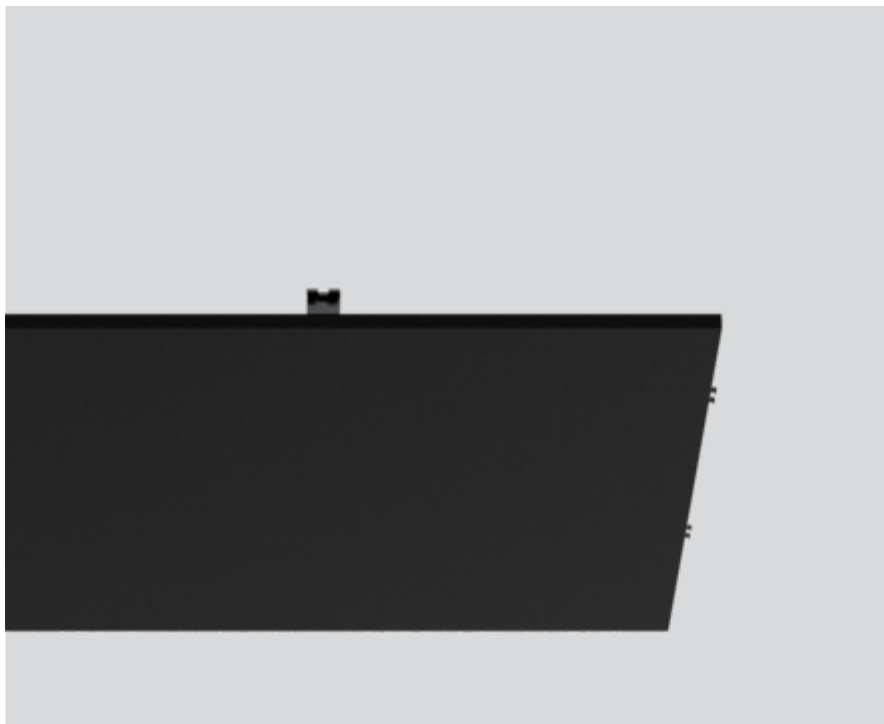

MOVE IT 45 set acoustic inlay small

091-219111L

Proyecto / Tipo

Notas

Cantidad / Fecha

General

1500

negro

Físico

length 1140 mm

width 1140 mm

height 25 mm

Instrucciones de montaje

Elemento acústico de fieltro PET autoportante de alta calidad con propiedades de absorción del sonido, compuesto de un 60% de PET reciclado; forma cuadrada; aspecto y tacto de alta calidad de la superficie, negro; posibles pequeñas variaciones en el color; alto rendimiento acústico; para insertar en MOVE IT 45 set track small ;