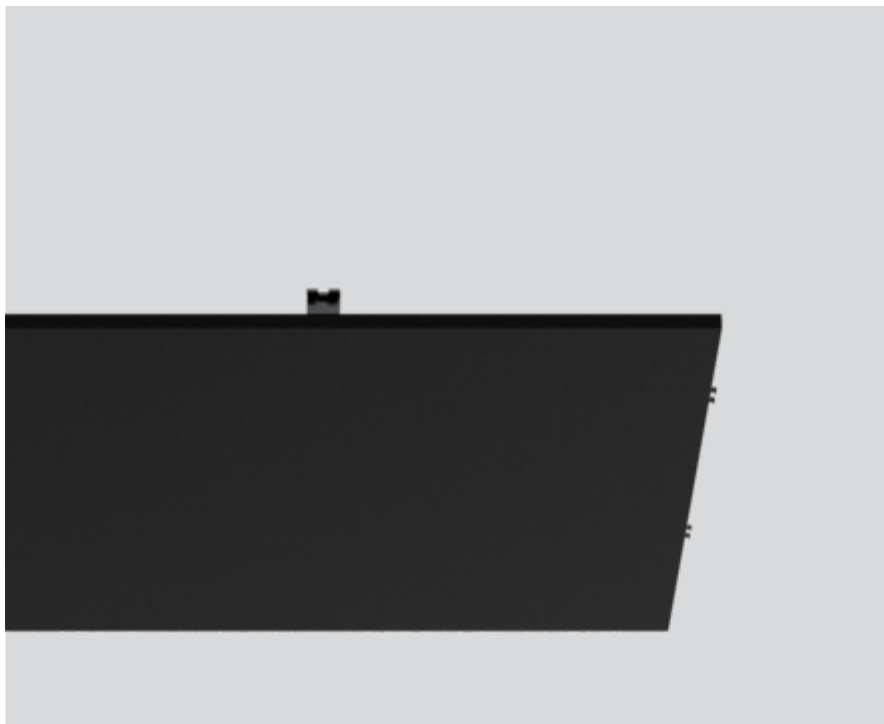

MOVE IT 45 set acoustic inlay small

091-219111L

Proyecto / Tipo

Notas

Cantidad / Fecha

General

1500

negro

Físico

longitud 1140 mm

ancho 1140 mm

altura 25 mm

Instrucciones de montaje

Elemento acústico de fieltro PET autoportante de alta calidad con propiedades de absorción del sonido, compuesto de un 60% de PET reciclado; forma cuadrada; aspecto y tacto de alta calidad de la superficie, negro; posibles pequeñas variaciones en el color; alto rendimiento acústico; para insertar en MOVE IT 45 set track small ;