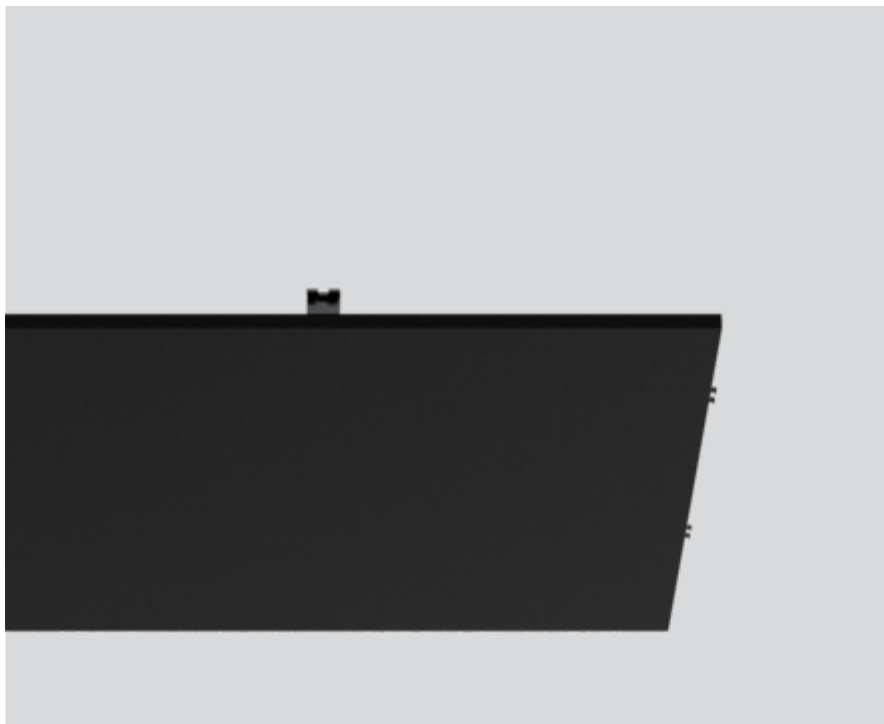

MOVE IT 45 set acoustic inlay medium

091-219211L

Proyecto / Tipo

Notas

Cantidad / Fecha

General

1500

negro

Físico

longitud 1760 mm

ancho 1140 mm

altura 25 mm

Instrucciones de montaje

Elemento acústico de fieltro PET autoportante de alta calidad con propiedades de absorción del sonido, compuesto de un 60% de PET reciclado; forma rectangular; aspecto y tacto de alta calidad de la superficie, negro; posibles pequeñas variaciones en el color; alto rendimiento acústico; para insertar en MOVE IT 45 set track medium;