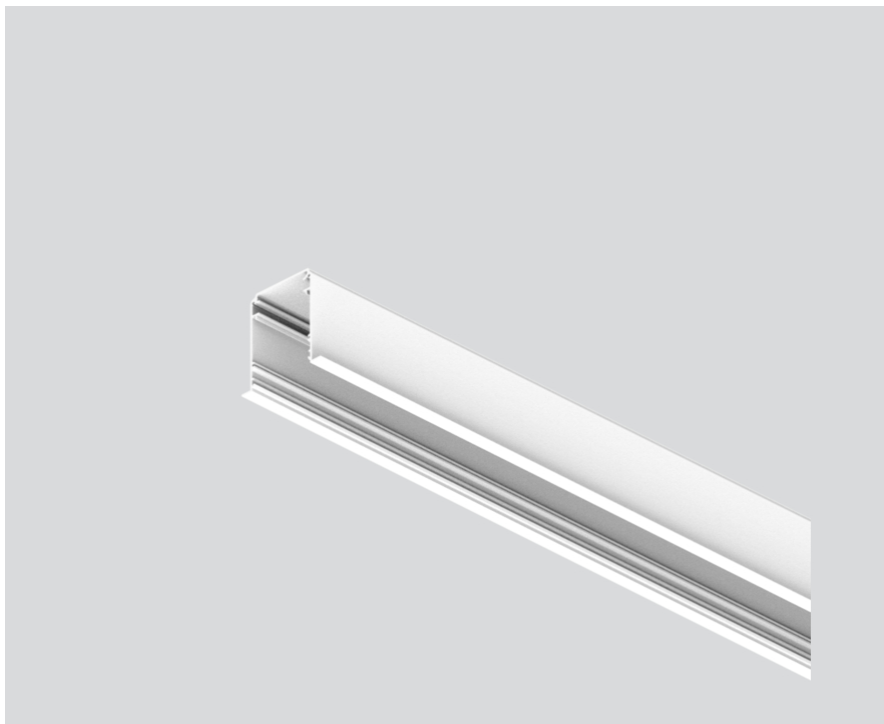

INSTALLATION CHANNEL

035-01537

Proyecto / Tipo

Notas

Cantidad / Fecha

General

1472 mm

blanco tráfico

Físico

longitud 1472 mm

ancho 77 mm

altura 76 mm

0.5 kg

Suspensión