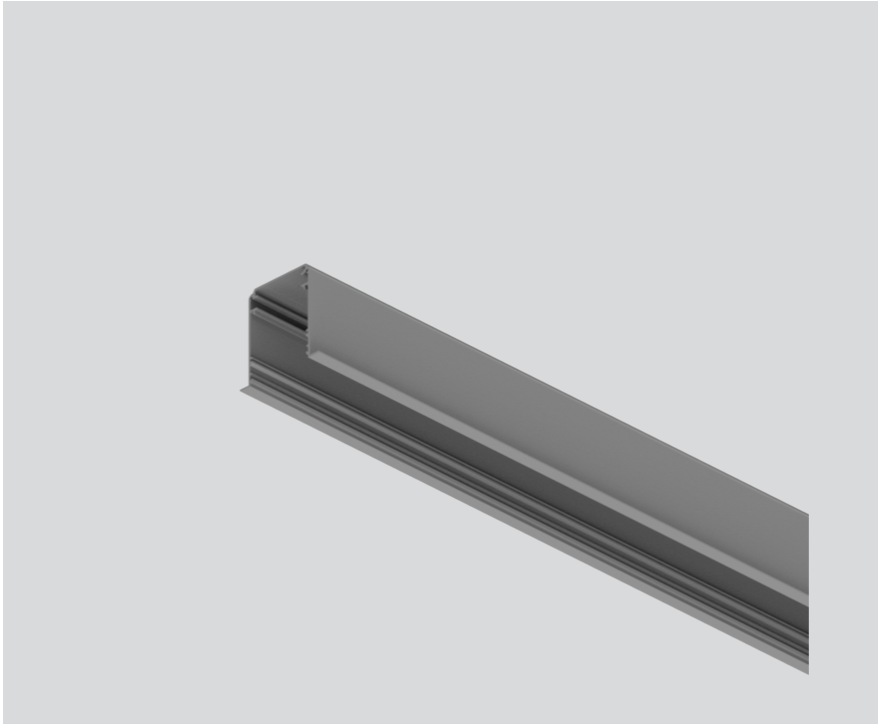

# INSTALLATION CHANNEL

035-0153G

Proyecto / Tipo

Notas

Cantidad / Fecha

## General

1472 mm

aluminio blanco

## Físico

length 1472 mm

width 77 mm

altura 76 mm

0.5 kg

Suspensión