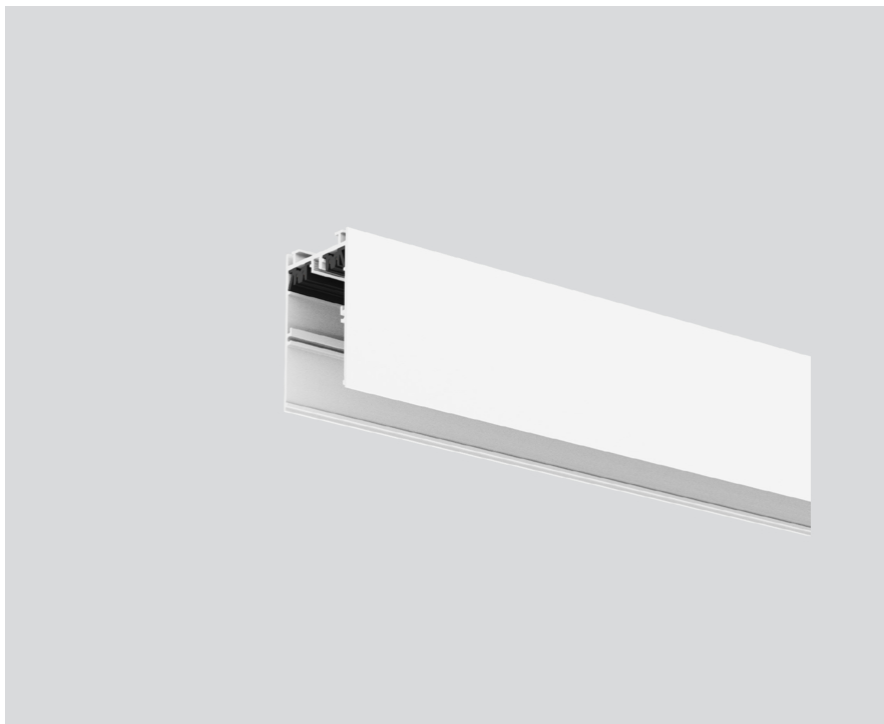

INSTALLATION CHANNEL

042-100201W

Proyecto / Tipo

Notas

Cantidad / Fecha

General

1000 mm

Blanco puro , RAL 9010 ¹

Físico

longitud 1000 mm

ancho 40 mm

altura 65 mm

¹ Código RAL