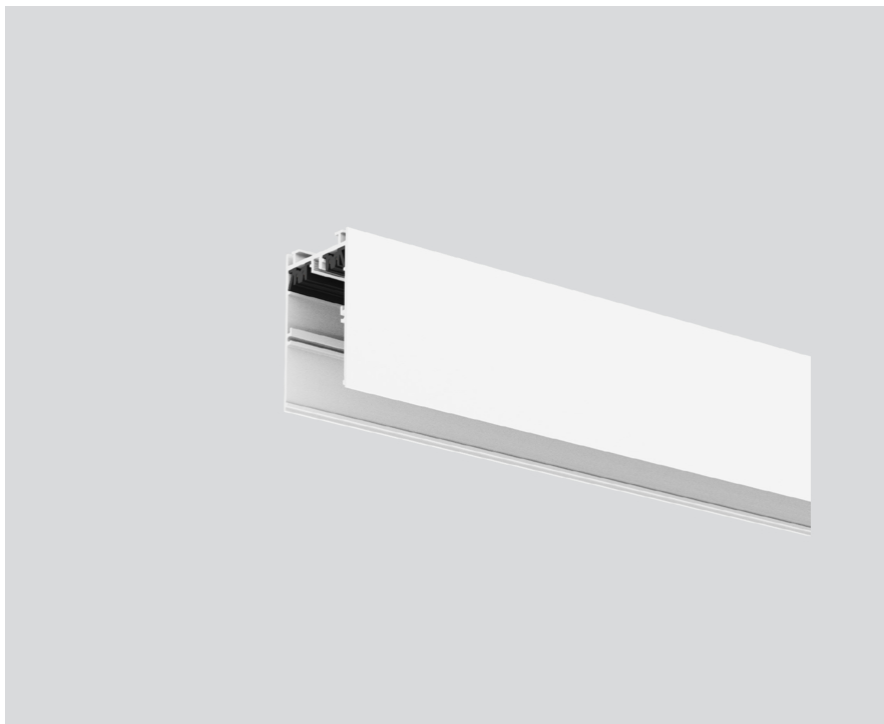

INSTALLATION CHANNEL

042-100601W

Proyecto / Tipo

Notas

Cantidad / Fecha

General

3000 mm

Blanco puro , RAL 9010 ¹

Físico

longitud 3000 mm

ancho 40 mm

altura 65 mm

¹ Código RAL