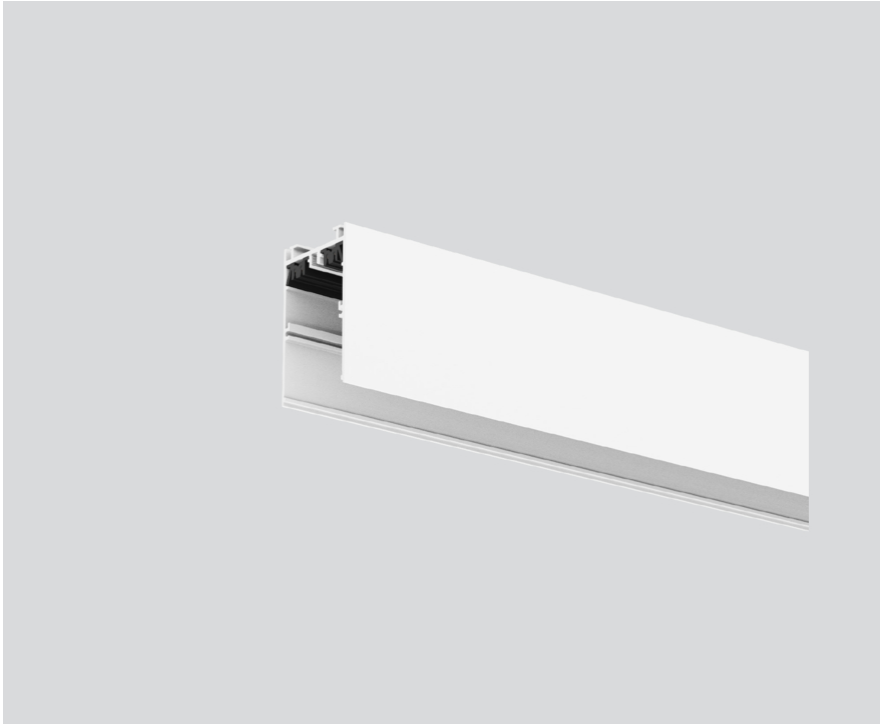

INSTALLATION CHANNEL

042-100601W

Proyecto / Tipo

Notas

Cantidad / Fecha

General

3000 mm

Blanco puro , RAL 9010 ¹

Físico

length 3000 mm

width 40 mm

altura 65 mm

¹ Código RAL