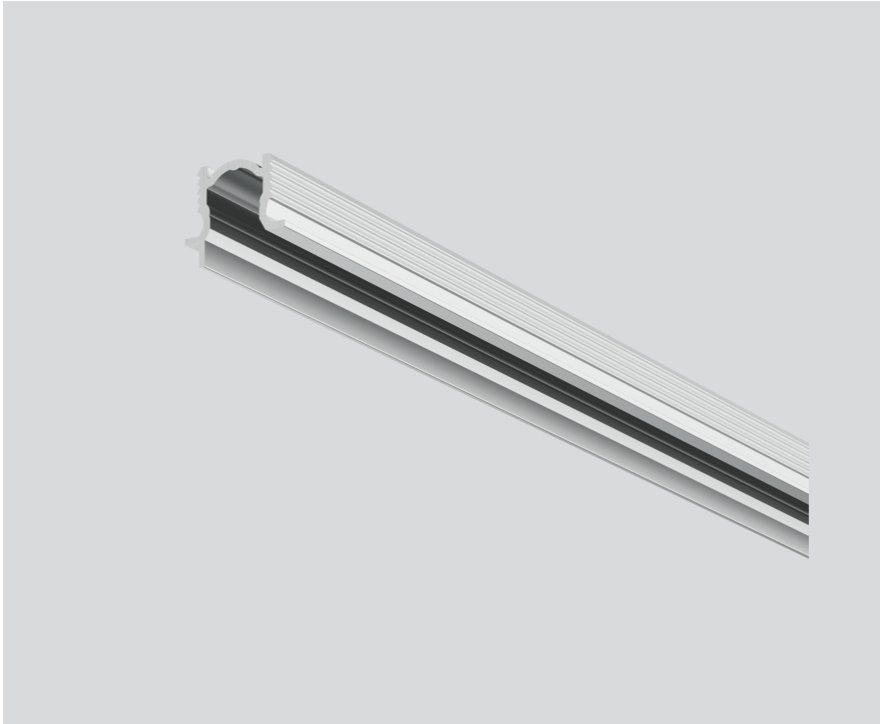

MOUNTING CHANNEL 90 ANTI-GLARE

011-9101306

Proyecto / Tipo

Notas

Cantidad / Fecha

General

430 mm

aluminio blanco , RAL 9006 ¹

Físico

longitud 430 mm

ancho 17 mm

altura 15 mm

¹ Código RAL

Instrucciones de montaje

Diseño del producto