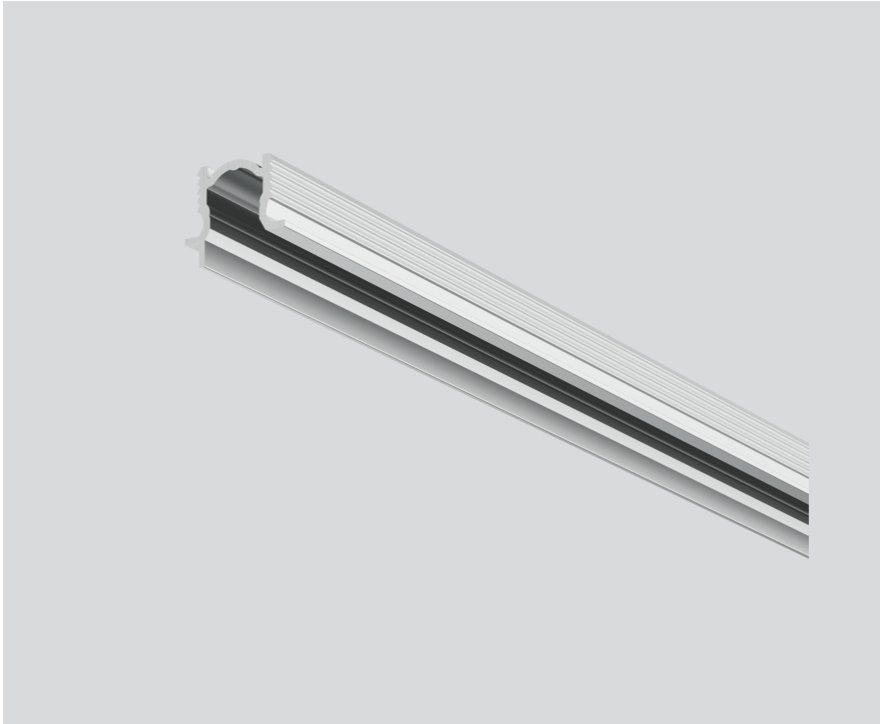

MOUNTING CHANNEL 90 ANTI-GLARE

011-9101406

Proyecto / Tipo

Notas

Cantidad / Fecha

General

630 mm

aluminio blanco , RAL 9006 ¹

Físico

longitud 630 mm

ancho 17 mm

altura 15 mm

¹ Código RAL

Instrucciones de montaje

Diseño del producto