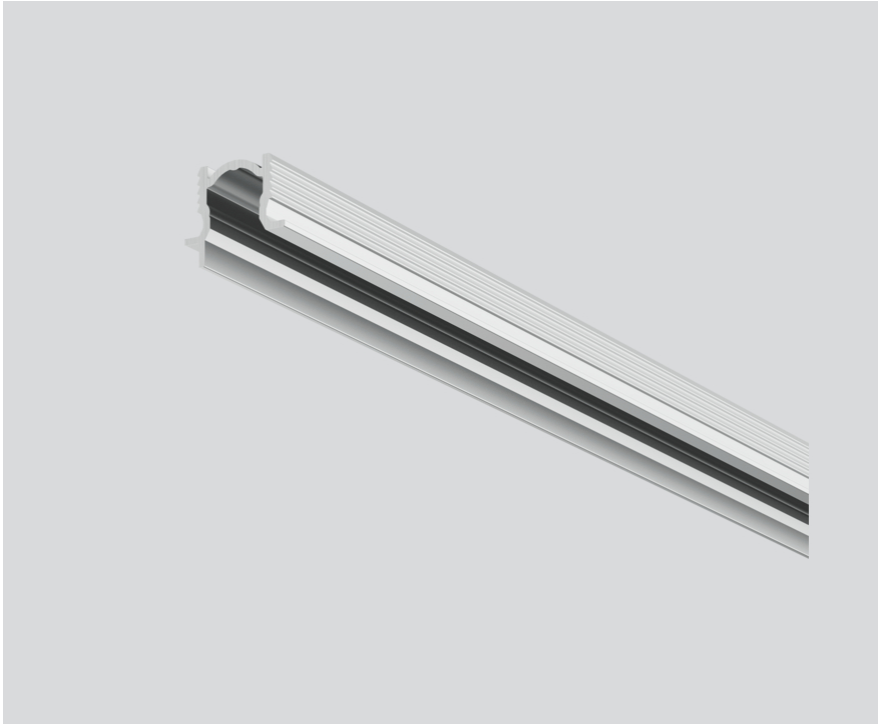

MOUNTING CHANNEL 90 ANTI-GLARE

011-9101506

Proyecto / Tipo

Notas

Cantidad / Fecha

General

830 mm

aluminio blanco , RAL 9006 ¹

Físico

longitud 830 mm

ancho 17 mm

altura 15 mm

¹ Código RAL

Instrucciones de montaje

Diseño del producto