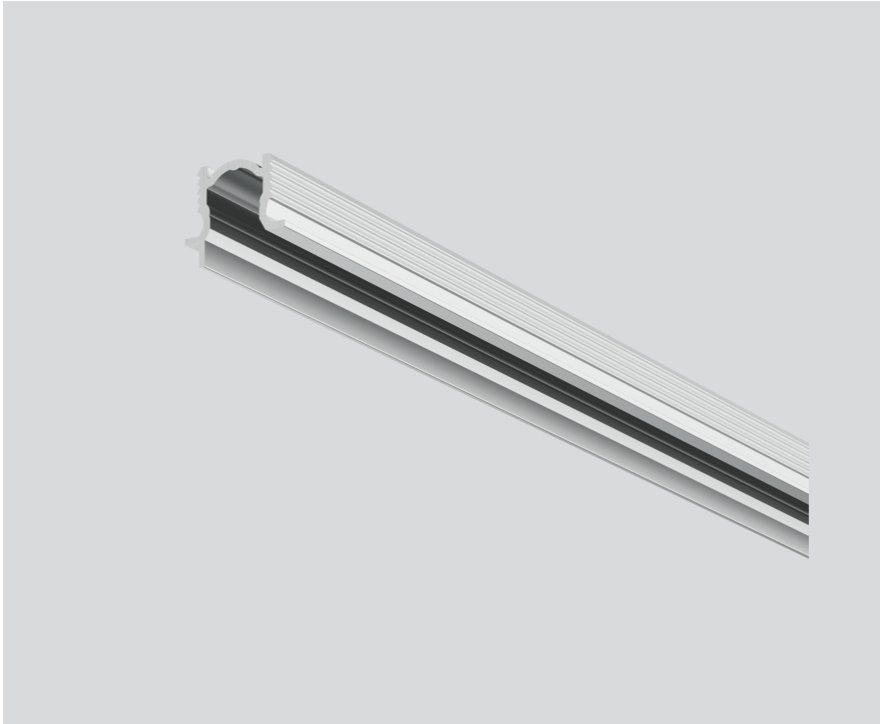

MOUNTING CHANNEL 90 ANTI-GLARE

011-9101506

Proyecto / Tipo

Notas

Cantidad / Fecha

General

830 mm

aluminio blanco , RAL 9006 ¹

Físico

longitud 830 mm

ancho 17 mm

altura 15 mm

¹ Código RAL

Instrucciones de montaje

Diseño del producto