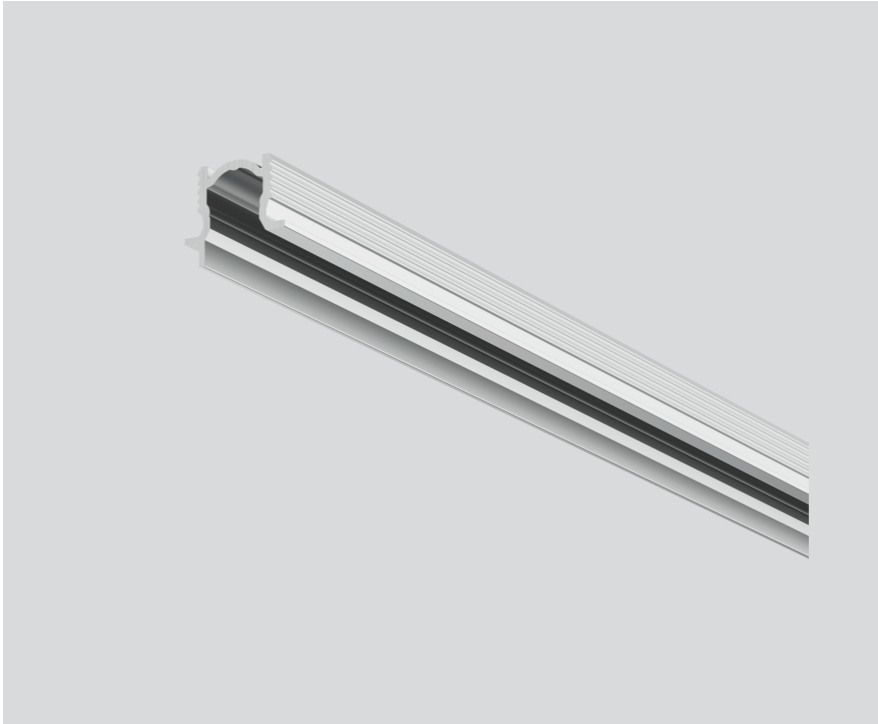

# MOUNTING CHANNEL 90 ANTI-GLARE

011-9101606

Proyecto / Tipo

Notas

Cantidad / Fecha

## General

1030 mm

aluminio blanco , RAL 9006 <sup>1</sup>

## Físico

longitud 1030 mm

ancho 17 mm

altura 15 mm

<sup>1</sup> Código RAL