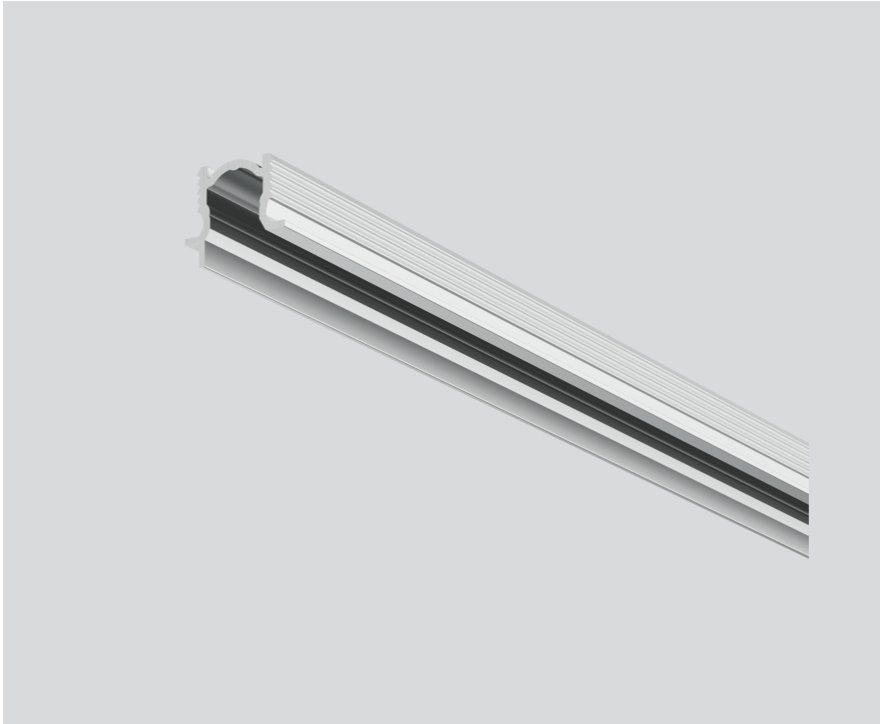

# MOUNTING CHANNEL 90 ANTI-GLARE

011-9101706

Proyecto / Tipo

Notas

Cantidad / Fecha

## General

1230 mm

aluminio blanco , RAL 9006 <sup>1</sup>

## Físico

length 1230 mm

width 17 mm

height 15 mm

<sup>1</sup> Código RAL