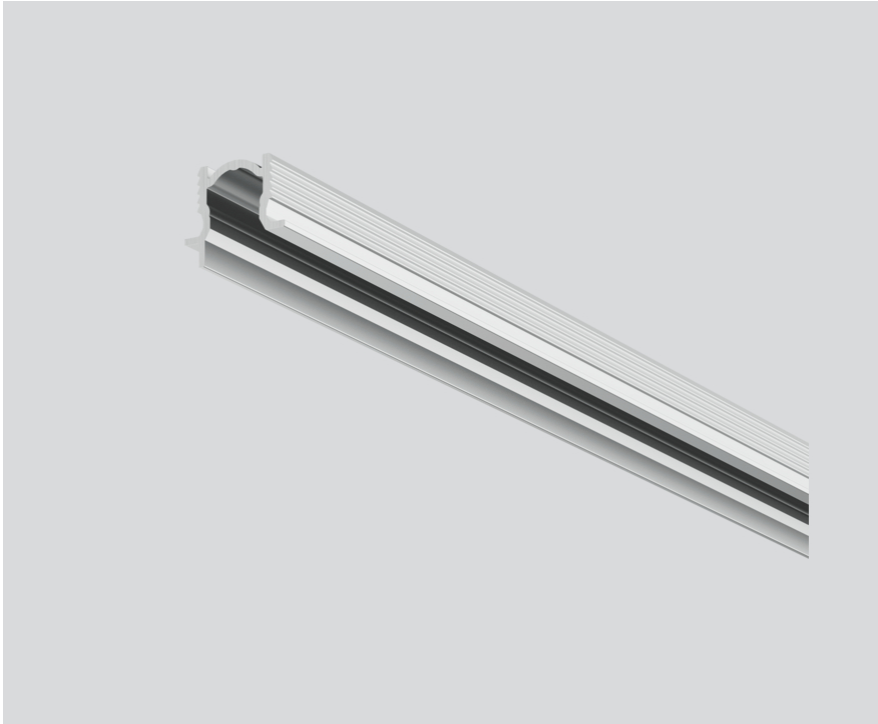

# MOUNTING CHANNEL 90 ANTI-GLARE

011-9101706

Proyecto / Tipo

Notas

Cantidad / Fecha

## General

1230 mm

aluminio blanco , RAL 9006 <sup>1</sup>

## Físico

longitud 1230 mm

ancho 17 mm

altura 15 mm

<sup>1</sup> Código RAL