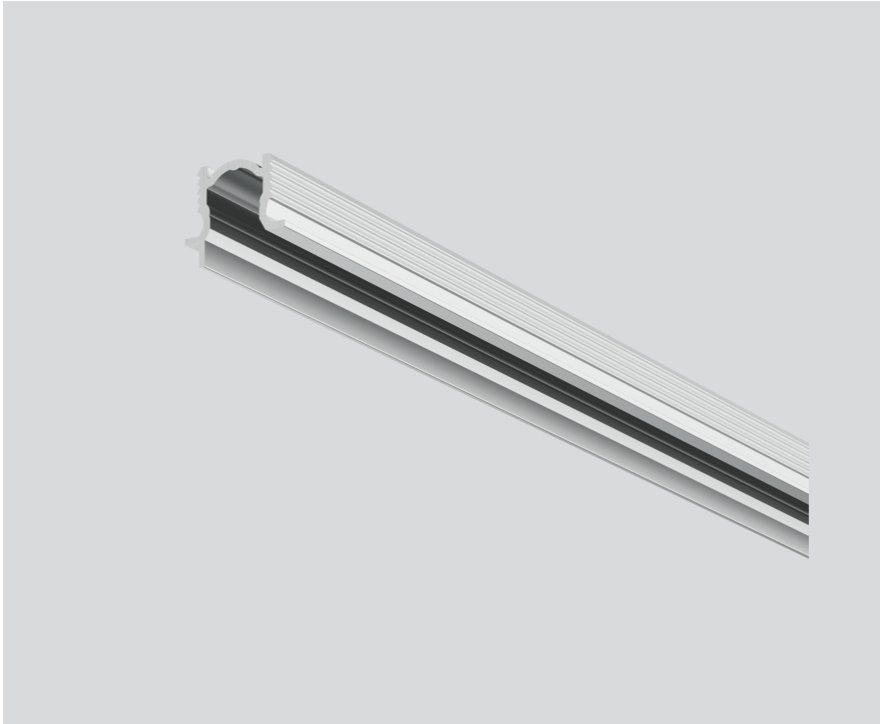

MOUNTING CHANNEL 90 ANTI-GLARE

011-9101206

Proyecto / Tipo

Notas

Cantidad / Fecha

General

230 mm

aluminio blanco , RAL 9006 ¹

Físico

longitud 230 mm

ancho 17 mm

altura 15 mm

¹ Código RAL

Instrucciones de montaje

Diseño del producto