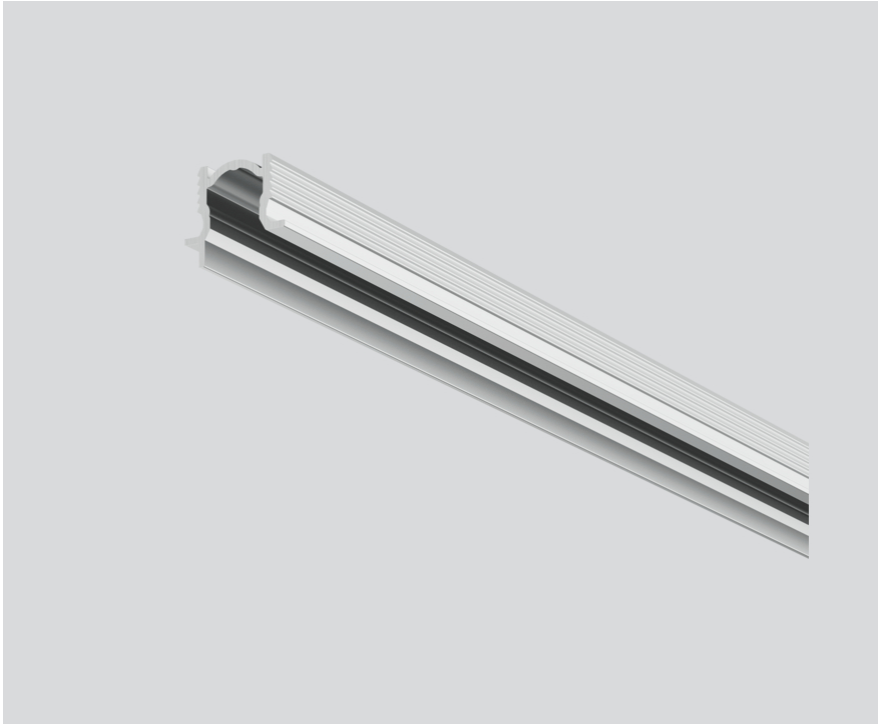

# MOUNTING CHANNEL 90 ANTI-GLARE

011-9101206

Proyecto / Tipo

Notas

Cantidad / Fecha

## General

230 mm

aluminio blanco , RAL 9006 <sup>1</sup>

## Físico

longitud 230 mm

ancho 17 mm

altura 15 mm

<sup>1</sup> Código RAL