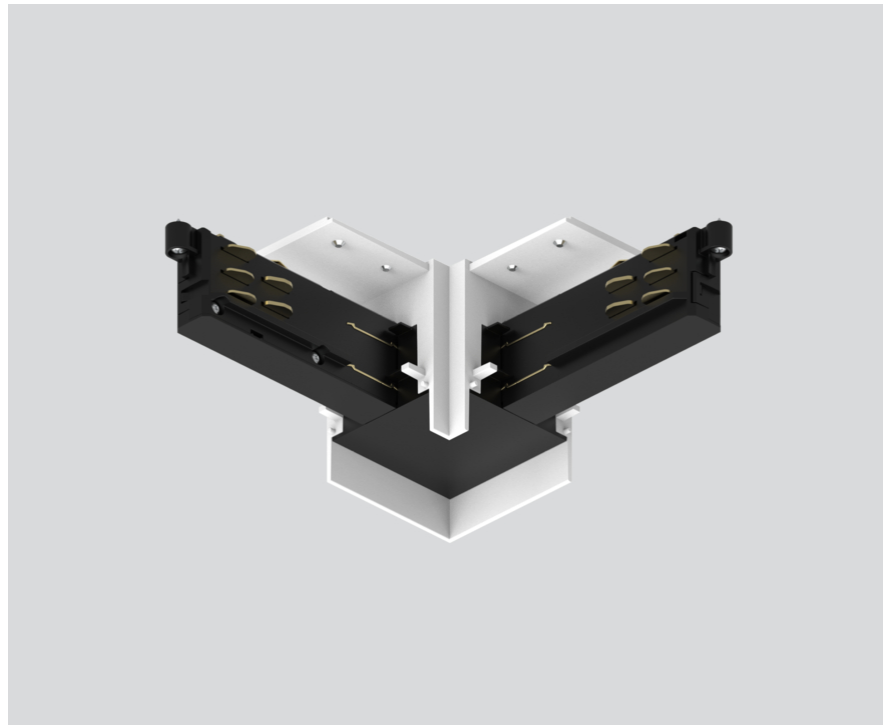

Físico

length 140 mm

width 140 mm

altura 55 mm

sin borde empotrado

¹ Código RAL

Instrucciones de montaje

Diseño del producto