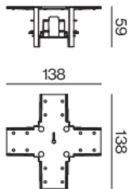

Físico

length 138 mm

width 138 mm

height 55 mm

sin borde empotrado

¹ Código RAL

Instrucciones de montaje

Diseño del producto