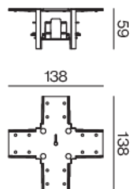

Físico

longitud 138 mm

ancho 138 mm

altura 55 mm

sin borde empotrado

¹ Código RAL

Instrucciones de montaje

Diseño del producto