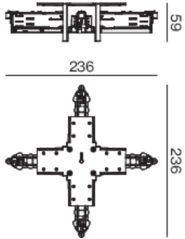

## Diseño del producto

## Físico

longitud 236 mm

ancho 236 mm

altura 55 mm

sin borde empotrado

<sup>1</sup> Código RAL