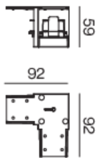

Físico

longitud 92 mm

ancho 92 mm

altura 55 mm

sin borde empotrado

¹ Código RAL

Instrucciones de montaje

Diseño del producto