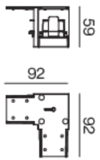

Diseño del producto

[086-5222308] Los datos técnicos se refieren a los valores de medición para una temperatura ambiente de 25 °C. Los datos relativos al flujo luminoso están sujetos inicialmente a una tolerancia de ± 10 %; los relativos a la potencia de conexión eléctrica, inicialmente a una tolerancia de ± 10 %; y los relativos a la temperatura del color, inicialmente a ± 150 K. Non nos hacemos responsables de posibles errores de impresión. Se aplican las Condiciones Generales de Contratación de XAL GmbH.

© XAL GmbH · Auer-Welsbach-Gasse 36 · 8055 Graz · Austria · www.xal.com

25.08.2024

1 / 1