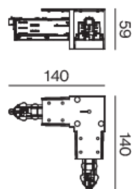

# L CONNECTOR

086-5222337

Proyecto / Tipo

Notas

Cantidad / Fecha

## Diseño del producto

### Físico

longitud 140 mm

ancho 140 mm

altura 55 mm

sin borde empotrado

<sup>1</sup> Código RAL