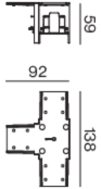

T CONNECTOR

086-5222407

Proyecto / Tipo

Notas

Cantidad / Fecha

Diseño del producto

General

mecánico

blanco tráfico , RAL 9016 ¹

Físico

length 138 mm

width 92 mm

altura 55 mm

sin borde empotrado

¹ Código RAL

Instrucciones de montaje