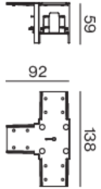

# T CONNECTOR

086-5222407

Proyecto / Tipo

Notas

Cantidad / Fecha

## Diseño del producto

### Físico

longitud 138 mm

ancho 92 mm

altura 55 mm

sin borde empotrado

<sup>1</sup> Código RAL