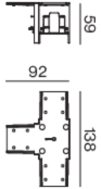

T CONNECTOR

086-5222408

Proyecto / Tipo

Notas

Cantidad / Fecha

Diseño del producto

General

mecánico

negro intenso , RAL 9005 ¹

Físico

length 138 mm

width 92 mm

height 55 mm

sin borde empotrado

¹ Código RAL

Instrucciones de montaje