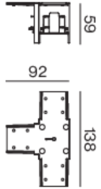

## Diseño del producto

### Físico

longitud 138 mm

ancho 92 mm

altura 55 mm

sin borde empotrado

<sup>1</sup> Código RAL