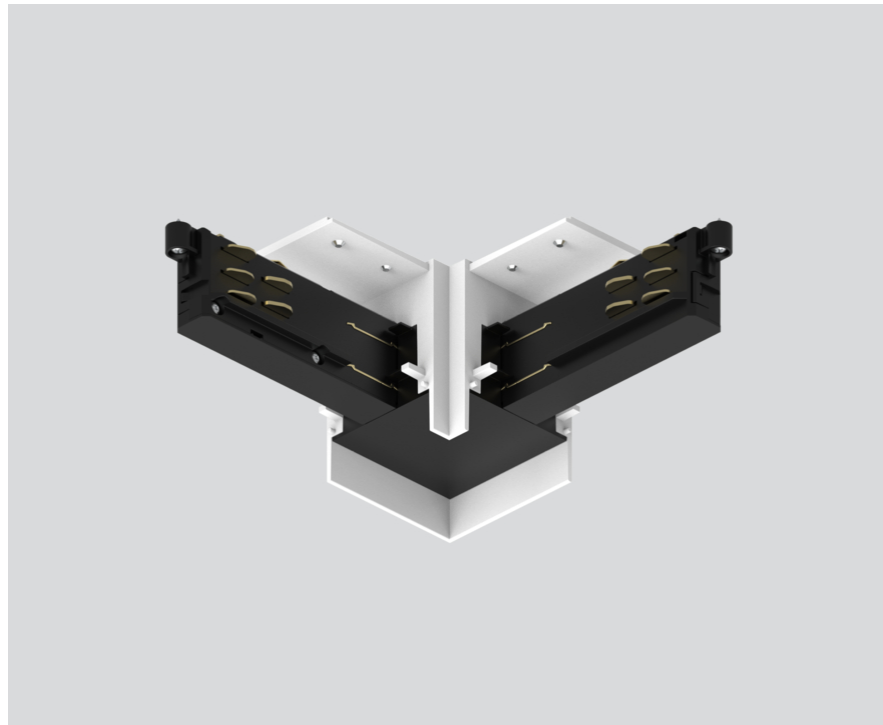

Físico

length 140 mm

width 140 mm

altura 55 mm

¹ Código RAL

Instrucciones de montaje

Diseño del producto