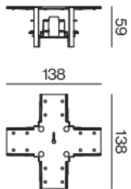

Físico

longitud 138 mm

ancho 138 mm

altura 55 mm

¹ Código RAL

Instrucciones de montaje

Diseño del producto

[086-5211508] Los datos técnicos se refieren a los valores de medición para una temperatura ambiente de 25 °C. Los datos relativos al flujo luminoso están sujetos inicialmente a una tolerancia de ± 10 %; los relativos a la potencia de conexión eléctrica, inicialmente a una tolerancia de ± 10 %; y los relativos a la temperatura del color, inicialmente a ± 150 K. Non nos hacemos responsables de posibles errores de impresión. Se aplican las Condiciones Generales de Contratación de XAL GmbH.