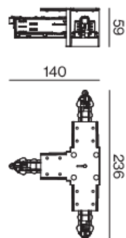

T CONNECTOR

086-5211737

Proyecto / Tipo

Notas

Cantidad / Fecha

Diseño del producto

General

contactos externos - derecha
blanco tráfico , RAL 9016 ¹

Físico

longitud 236 mm
ancho 140 mm
altura 55 mm

¹ Código RAL

Instrucciones de montaje