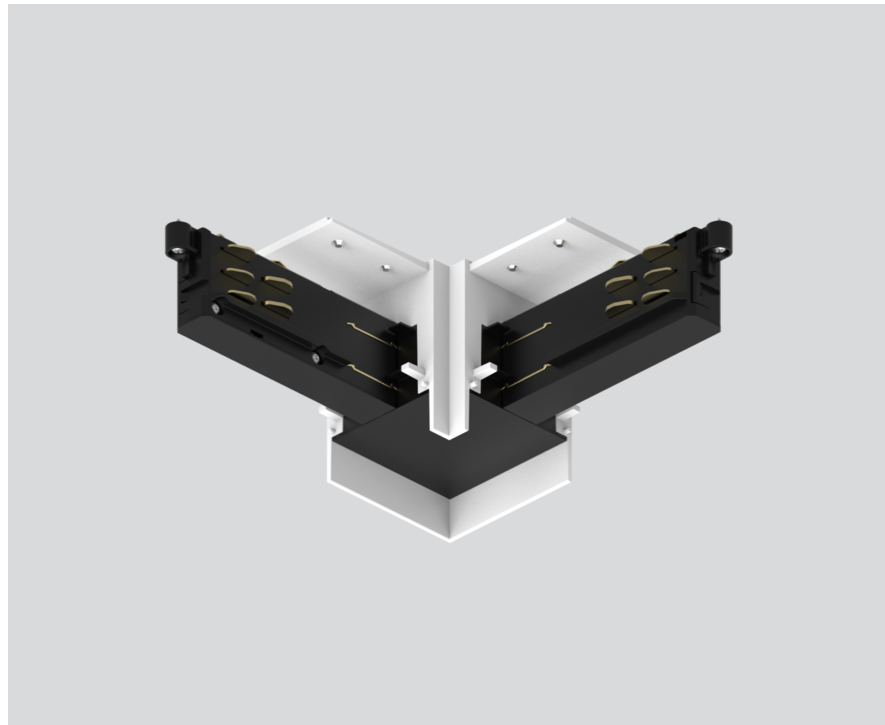

L CONNECTOR

086-5212337

Proyecto / Tipo

Notas

Cantidad / Fecha

General

contactos internos
blanco tráfico , RAL 9016 ¹

Físico

longitud 140 mm
ancho 140 mm
altura 55 mm

¹ Código RAL

Instrucciones de montaje

Diseño del producto