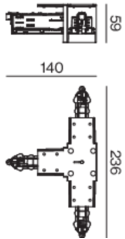

## Diseño del producto

### Físico

longitud 236 mm  
ancho 140 mm  
altura 55 mm

<sup>1</sup> Código RAL