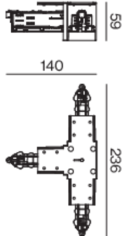

T CONNECTOR

086-5212737

Proyecto / Tipo

Notas

Cantidad / Fecha

Diseño del producto

General

contactos externos - izquierda
blanco tráfico , RAL 9016 ¹

Físico

longitud 236 mm
ancho 140 mm
altura 55 mm

¹ Código RAL

Instrucciones de montaje