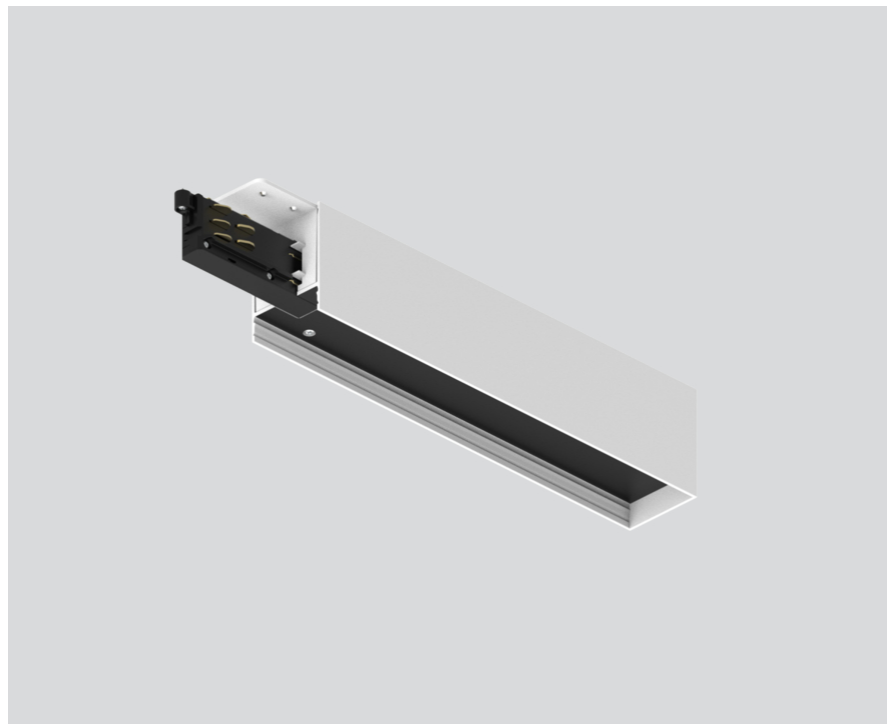

POWER FEEDER WITH EMERGENCY CONDUCTORS

086-5214137

Proyecto / Tipo

Notas

Cantidad / Fecha

General

contactos de alimentación finales - derecha
blanco tráfico , RAL 9016 ¹

Físico

longitud 324 mm

ancho 45 mm

altura 52 mm

¹ Código RAL

Instrucciones de montaje

Diseño del producto