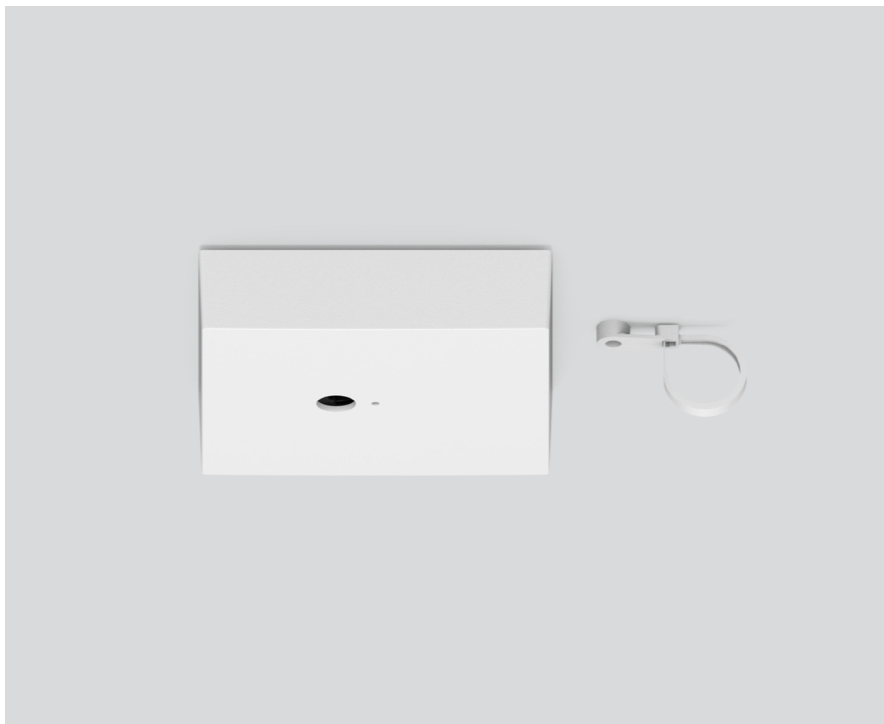

Proyecto / Tipo

Notas

Cantidad / Fecha

General

blanco tráfico , RAL 9016 ¹

Físico

longitud 90 mm

ancho 90 mm

altura 22 mm

¹ Código RAL