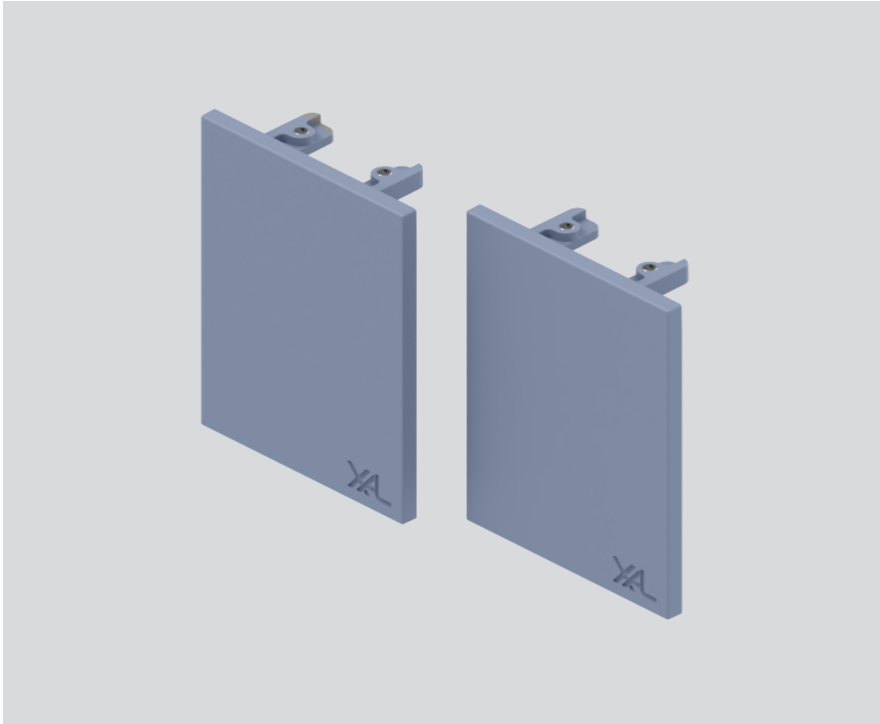

END CAP

050-733000X

Proyecto / Tipo

Notas

Cantidad / Fecha

General

colores especiales

Físico

longitud 60 mm

ancho 48 mm

altura 3 mm

0.05 kg