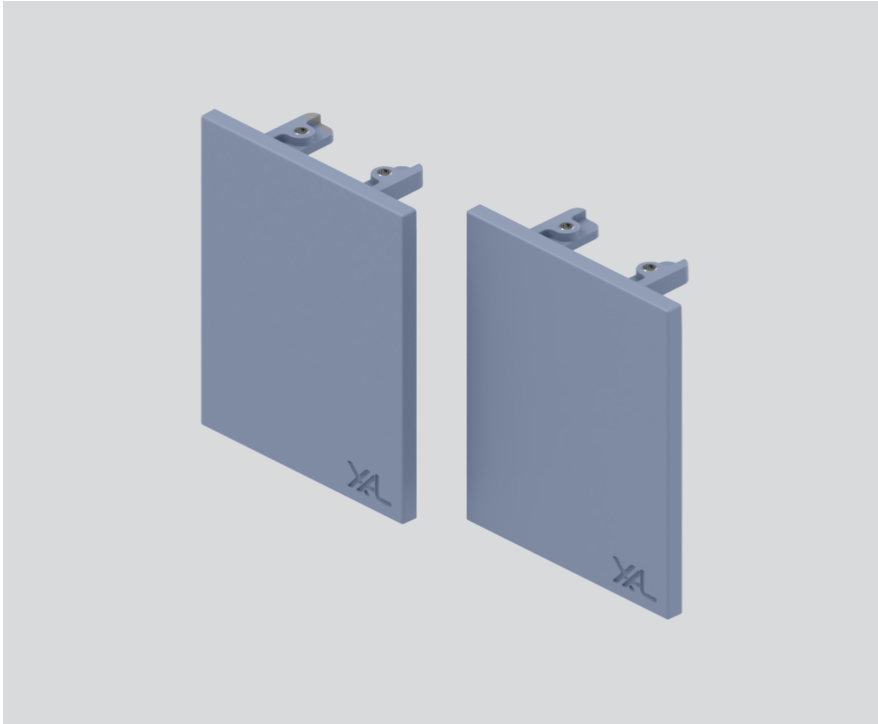

# END CAP

050-733000X

Proyecto / Tipo

Notas

Cantidad / Fecha

## Físico

length 60 mm

width 48 mm

altura 3 mm

0.05 kg