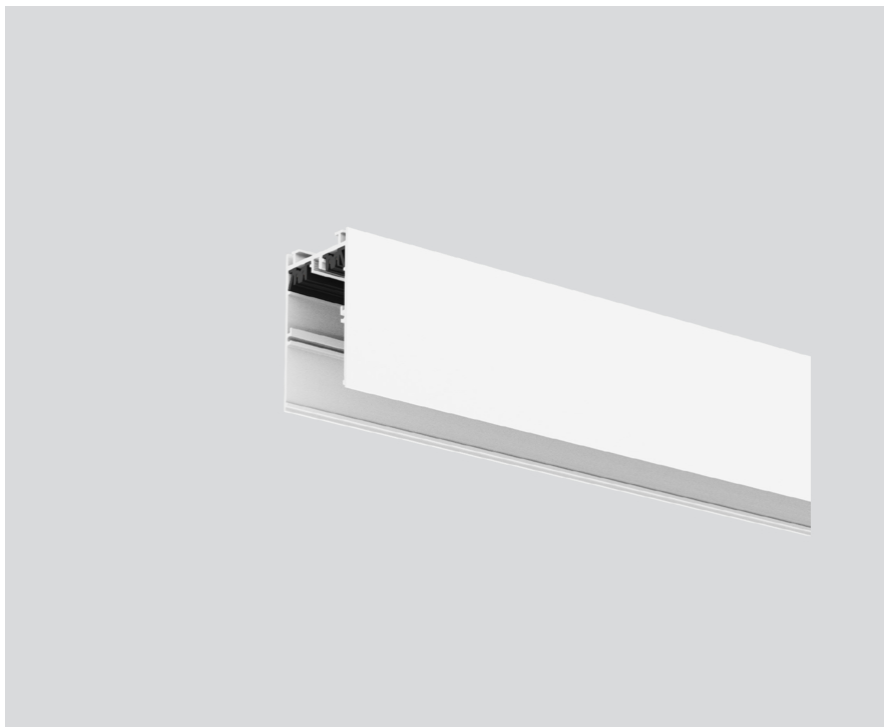

INSTALLATION CHANNEL

042-1002017

Proyecto / Tipo

Notas

Cantidad / Fecha

General

1000 mm

blanco tráfico , RAL 9016 ¹

Físico

longitud 1000 mm

ancho 40 mm

altura 65 mm

¹ Código RAL

Diseño del producto