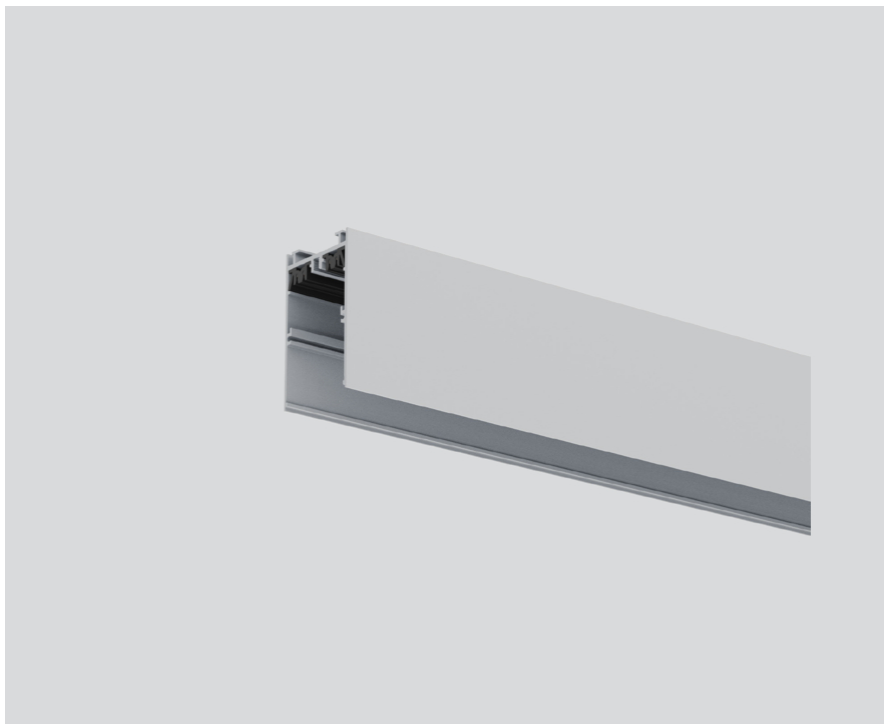

# INSTALLATION CHANNEL

042-100201G

Proyecto / Tipo

Notas

Cantidad / Fecha

## General

1000 mm

aluminio blanco , RAL 9006 <sup>1</sup>

## Físico

longitud 1000 mm

ancho 40 mm

altura 65 mm

<sup>1</sup> Código RAL