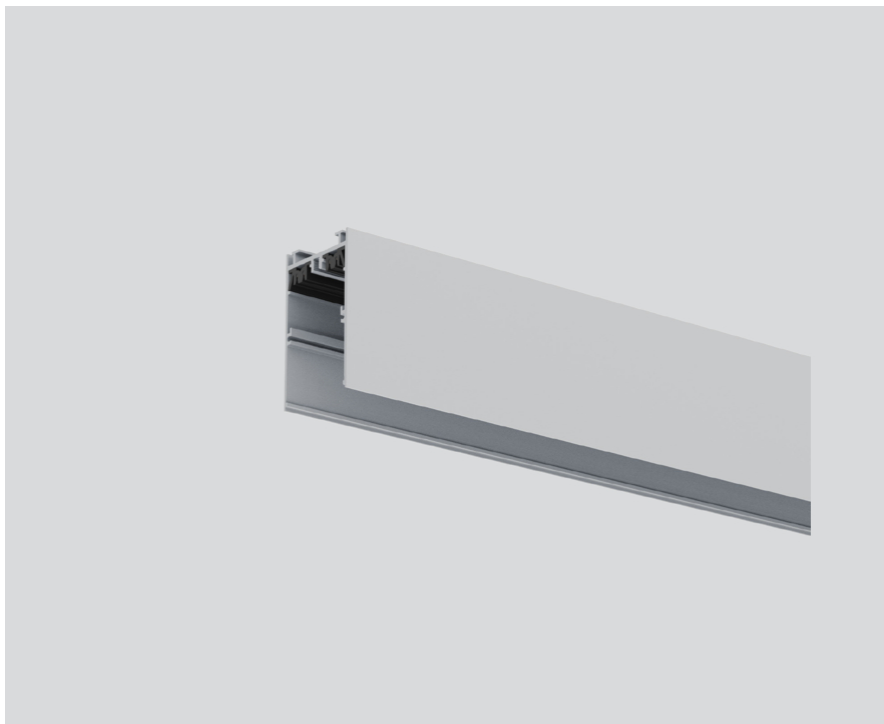

INSTALLATION CHANNEL

042-100201G

Proyecto / Tipo

Notas

Cantidad / Fecha

General

1000 mm

aluminio blanco , RAL 9006 ¹

Físico

longitud 1000 mm

ancho 40 mm

altura 65 mm

¹ Código RAL

Diseño del producto