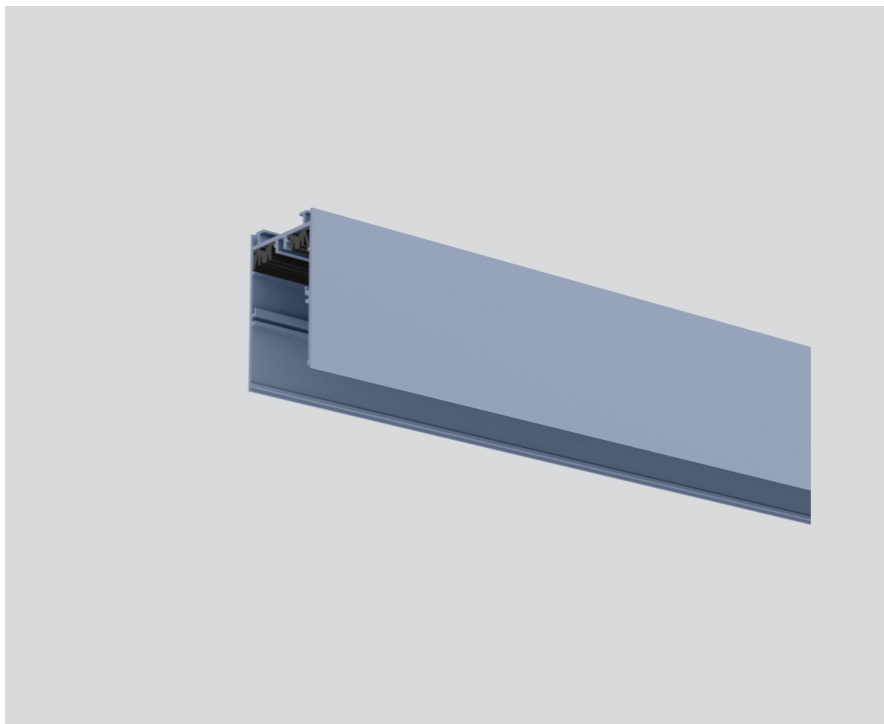

## General

1000 mm

colores especiales

## Físico

longitud 1000 mm

ancho 40 mm

altura 65 mm