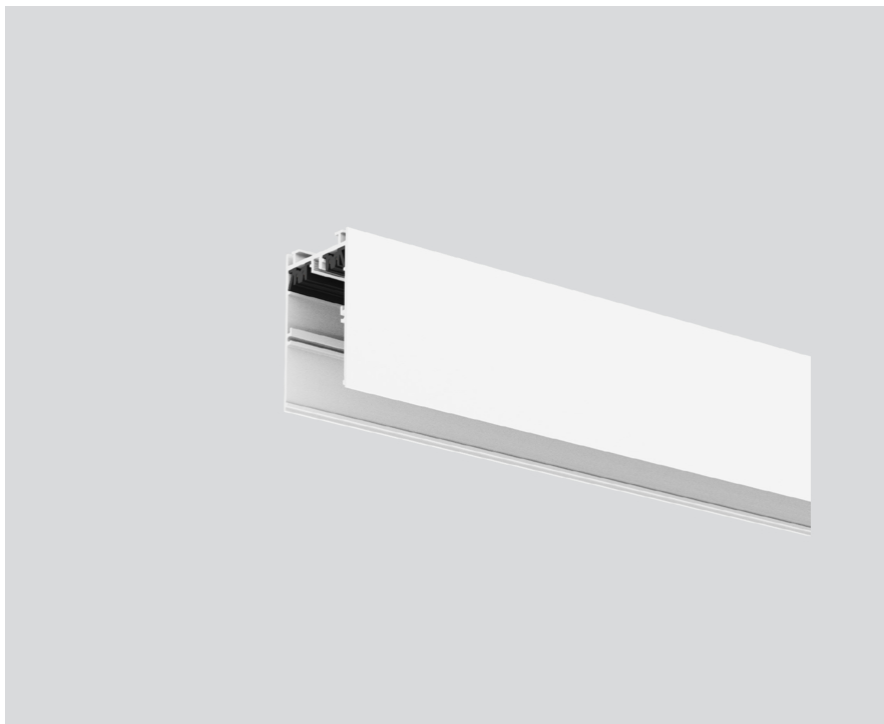

INSTALLATION CHANNEL

042-1004017

Proyecto / Tipo

Notas

Cantidad / Fecha

General

2000 mm

Blanco puro , RAL 9010 ¹

Físico

longitud 2000 mm

ancho 40 mm

altura 65 mm

¹ Código RAL