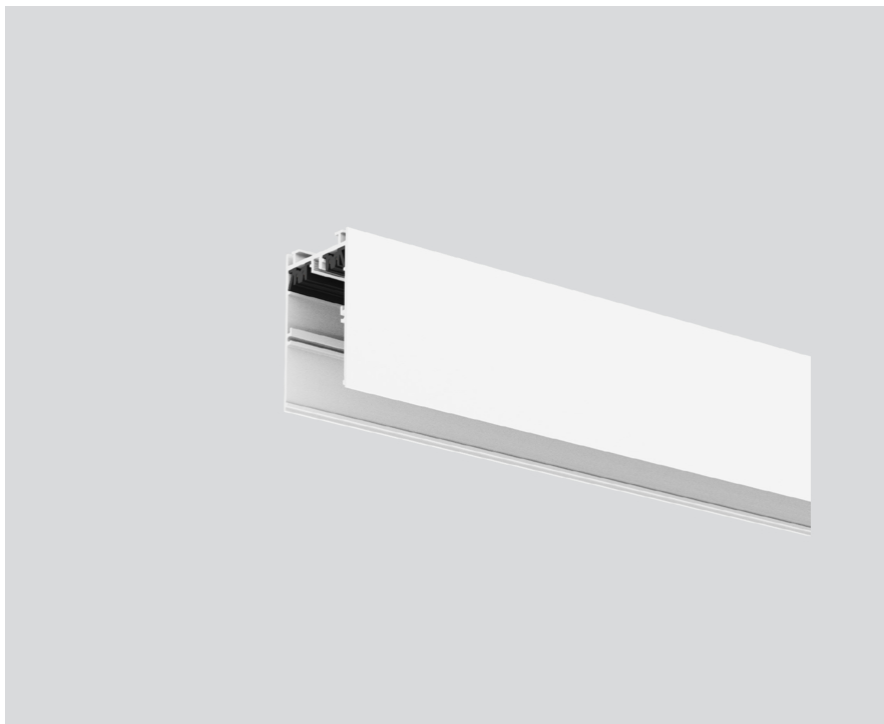

INSTALLATION CHANNEL

042-1004017

Proyecto / Tipo

Notas

Cantidad / Fecha

General

blanco puro , RAL 9010 ¹

Físico

longitud 2000 mm

ancho 40 mm

altura 65 mm

¹ Código RAL