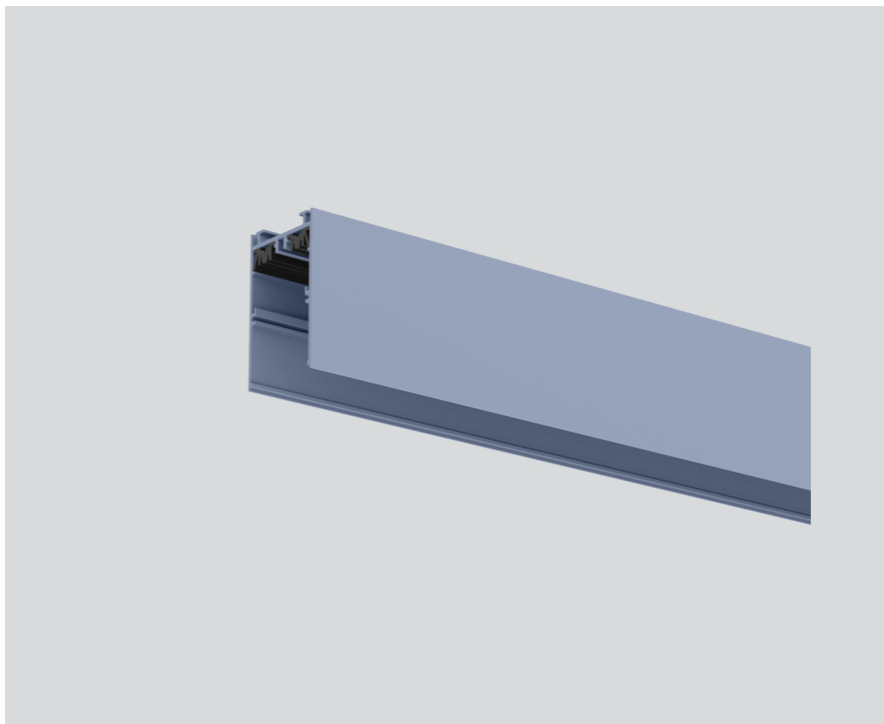

INSTALLATION CHANNEL

042-100401X

Proyecto / Tipo

Notas

Cantidad / Fecha

General

colores especiales

Físico

longitud 2000 mm

ancho 40 mm

altura 65 mm