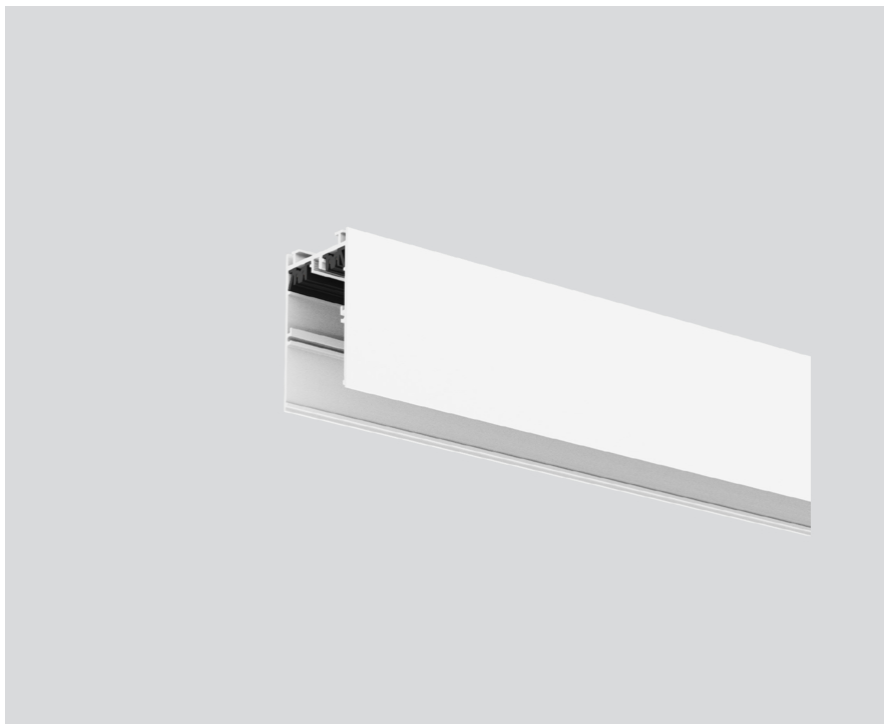

INSTALLATION CHANNEL

042-1006017

Proyecto / Tipo

Notas

Cantidad / Fecha

General

3000 mm

blanco tráfico , RAL 9016 ¹

Físico

longitud 3000 mm

ancho 40 mm

altura 65 mm

¹ Código RAL