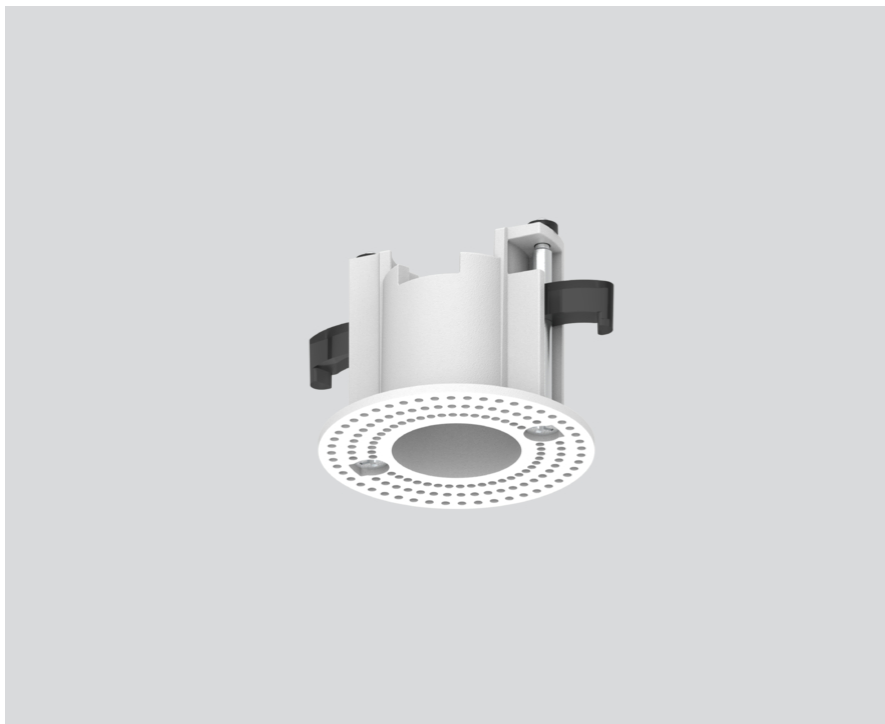

## General

para techos de cartón-yeso 9 -25 mm  
blanco tráfico , RAL 9016 <sup>1</sup>

## Físico

diámetro 56 mm

altura 48 mm

sin borde empotrado

## Diseño del producto

54

48

ø 56