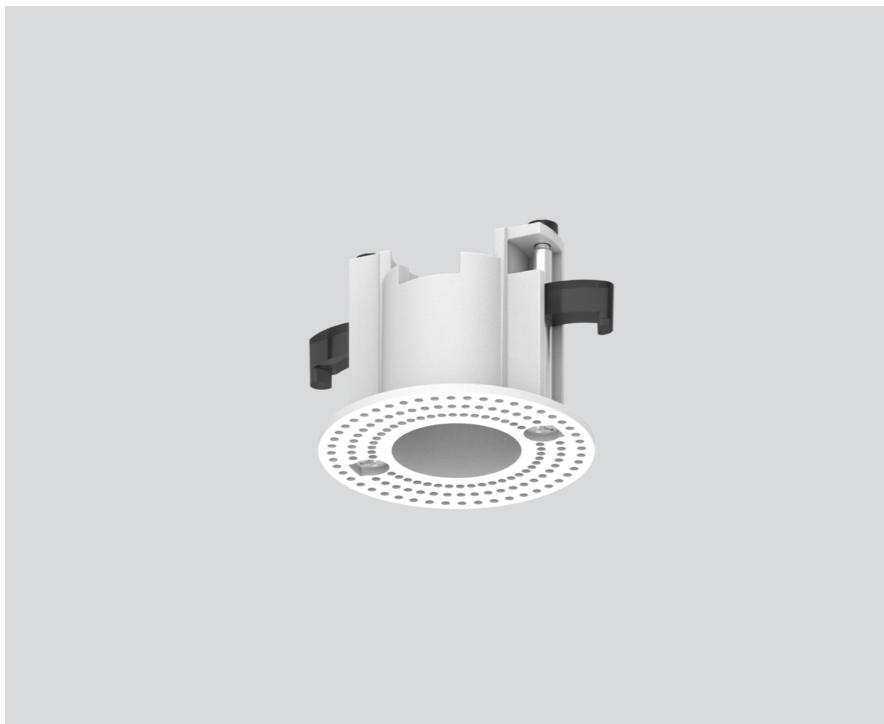

MOUNTING SET trimless

048-1698107

Proyecto / Tipo

Notas

Cantidad / Fecha

General

para techos de cartón-yeso 9 -25 mm
blanco tráfico , RAL 9016 ¹

Físico

diámetro 56 mm

altura 48 mm

sin borde empotrado

Orificio

diámetro 48 mm

¹ Código RAL

Instrucciones de montaje

Diseño del producto

ø 56