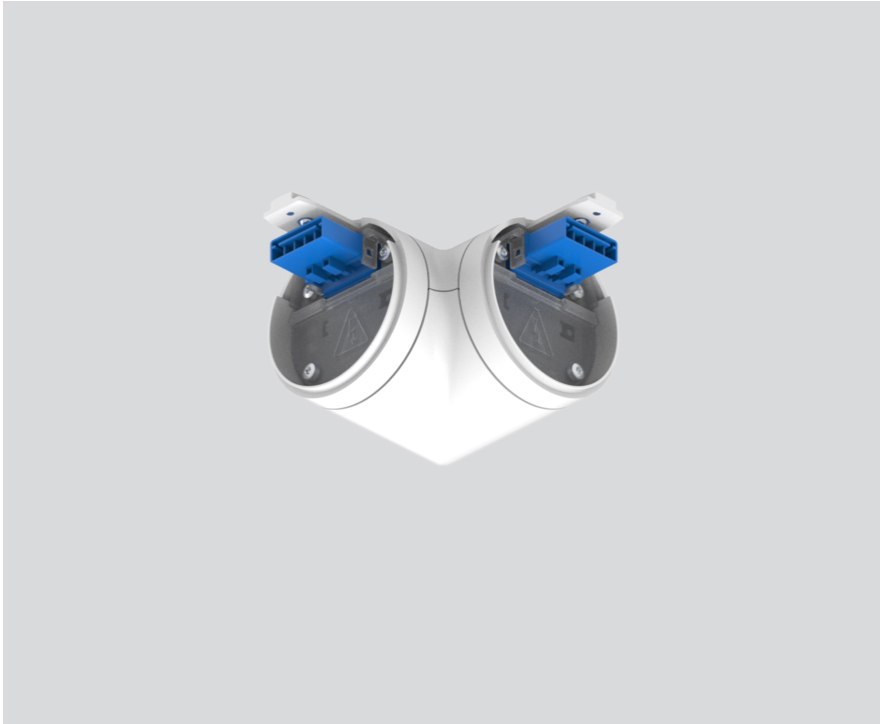

L CONEX CONNECTOR

058-3018727

Proyecto / Tipo

Notas

Cantidad / Fecha

General

mecánico y eléctrico

Blanco puro , RAL 9010 ¹

Físico

length 76 mm

width 76 mm

¹ Código RAL

Instrucciones de montaje