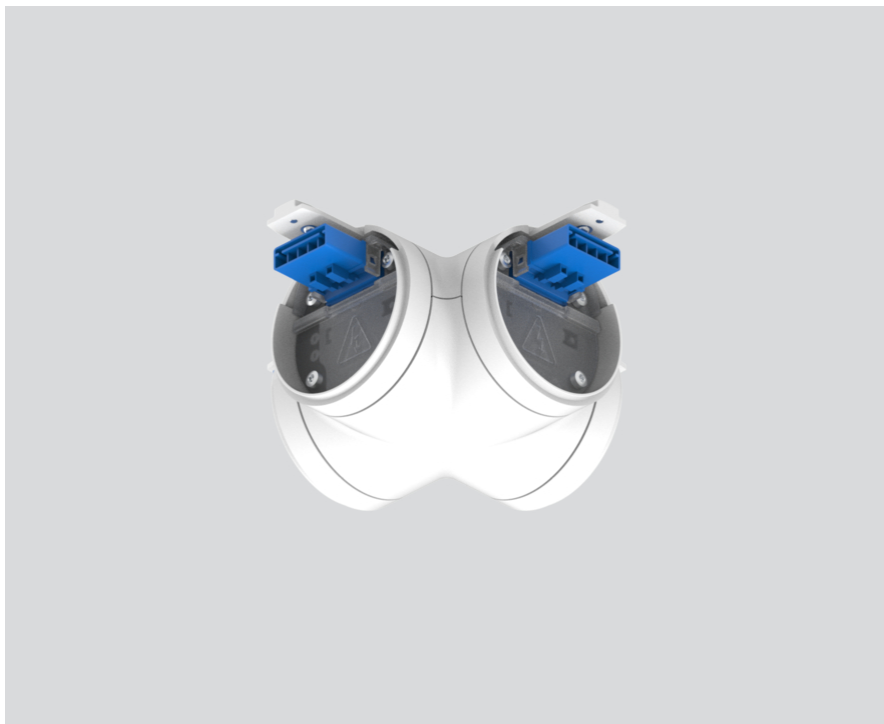

X CONEX CONNECTOR

058-3018927

Proyecto / Tipo

Notas

Cantidad / Fecha

General

mecánico y eléctrico

Blanco puro , RAL 9010 ¹

Físico

longitud 92 mm

ancho 92 mm

¹ Código RAL