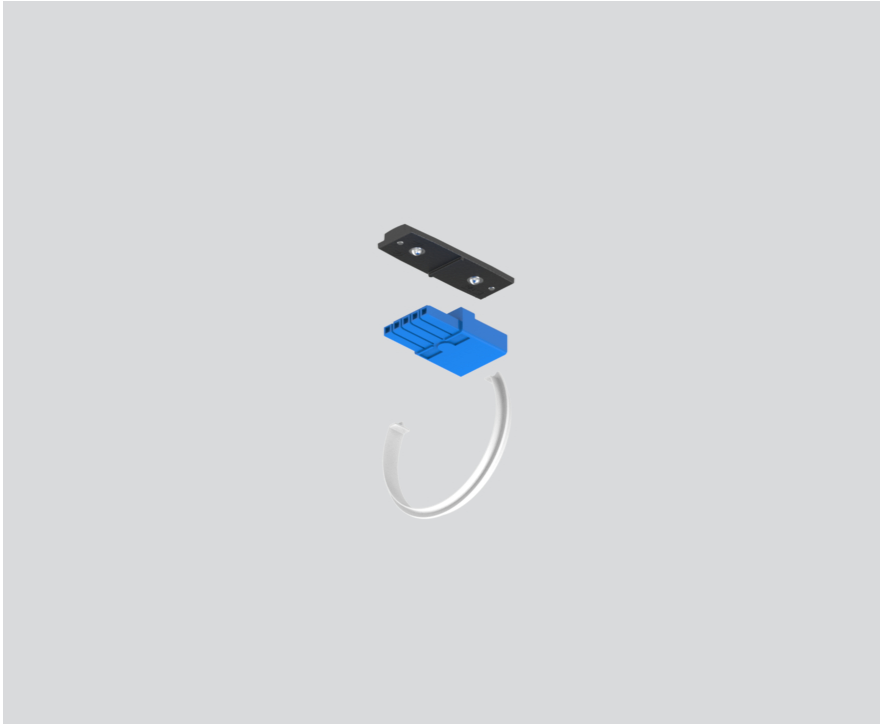

LINEAR CONNECTOR

058-3013128

Proyecto / Tipo

Notas

Cantidad / Fecha

General

mecánico y eléctrico | con conector cubierta opalina

negro intenso , RAL 9005 ¹