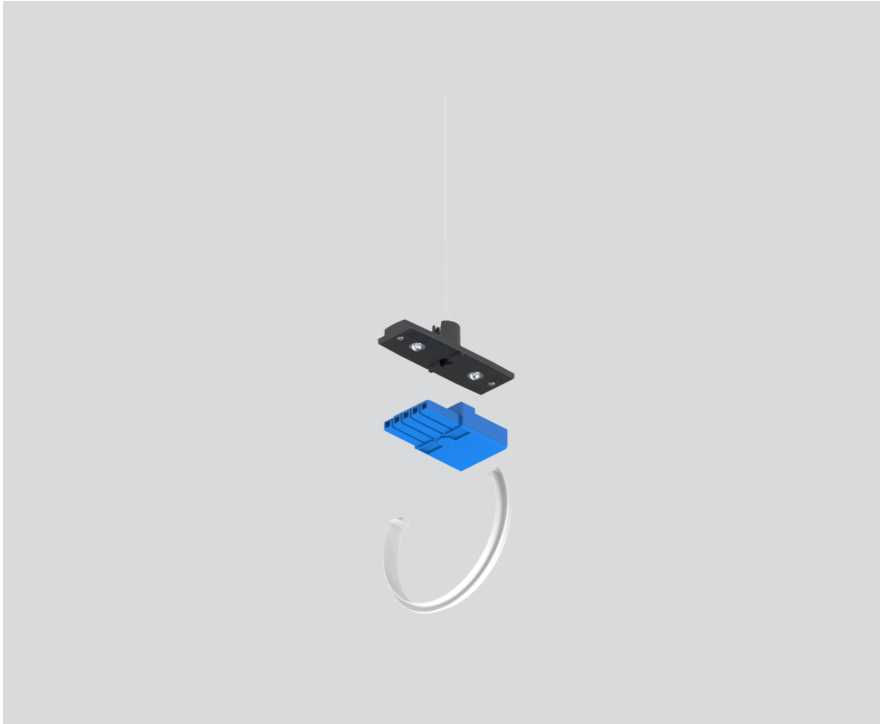

# LINEAR CONNECTOR

058-3013228

Proyecto / Tipo

Notas

Cantidad / Fecha

## General

mecánico y eléctrico | con conector cubierta opalina  
negro intenso , RAL 9005 <sup>1</sup>

## Físico

longitud 37 mm

ancho 23 mm

altura 10 mm

<sup>1</sup> Código RAL