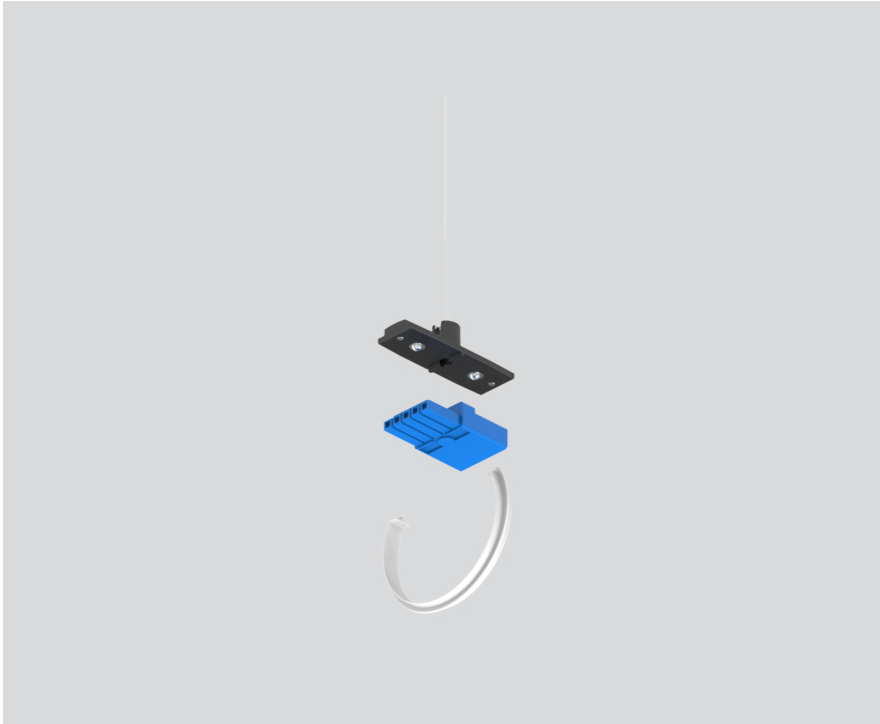

LINEAR CONNECTOR

058-3013228

Proyecto / Tipo

Notas

Cantidad / Fecha

General

mecánico y eléctrico | con conector cubierta opalina
negro intenso , RAL 9005 ¹

Físico

length 37 mm

width 23 mm

height 10 mm

¹ Código RAL

Diseño del producto