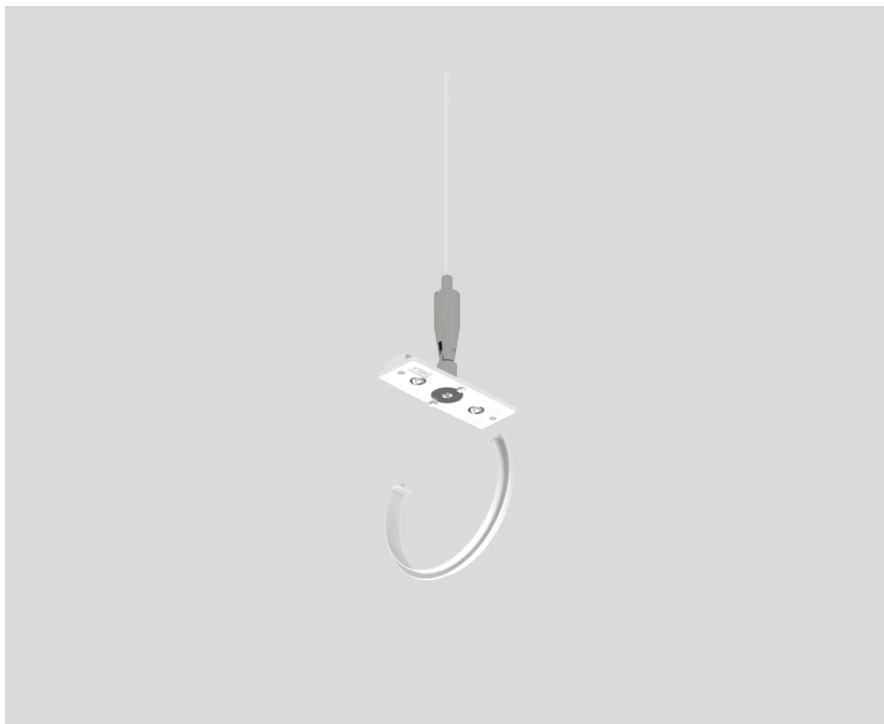

LINEAR CONNECTOR

058-3013317

Proyecto / Tipo

Notas

Cantidad / Fecha

General

mecánico angular 60° | con conector cubierta opalina

Blanco puro , RAL 9010 ¹

Físico

longitud 60 mm

ancho 18 mm

altura 7 mm

¹ Código RAL

Diseño del producto