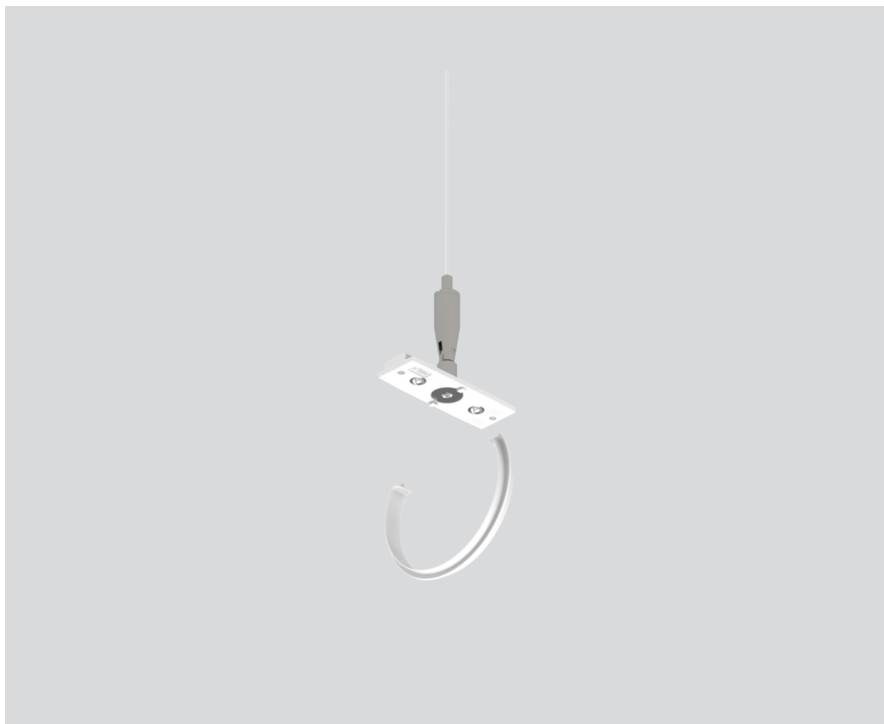

LINEAR CONNECTOR

058-3013317

Proyecto / Tipo

Notas

Cantidad / Fecha

General

mecánico angular 60° | con conector cubierta opalina

Blanco puro , RAL 9010 ¹

Físico

length 60 mm

width 18 mm

height 7 mm

¹ Código RAL

Diseño del producto