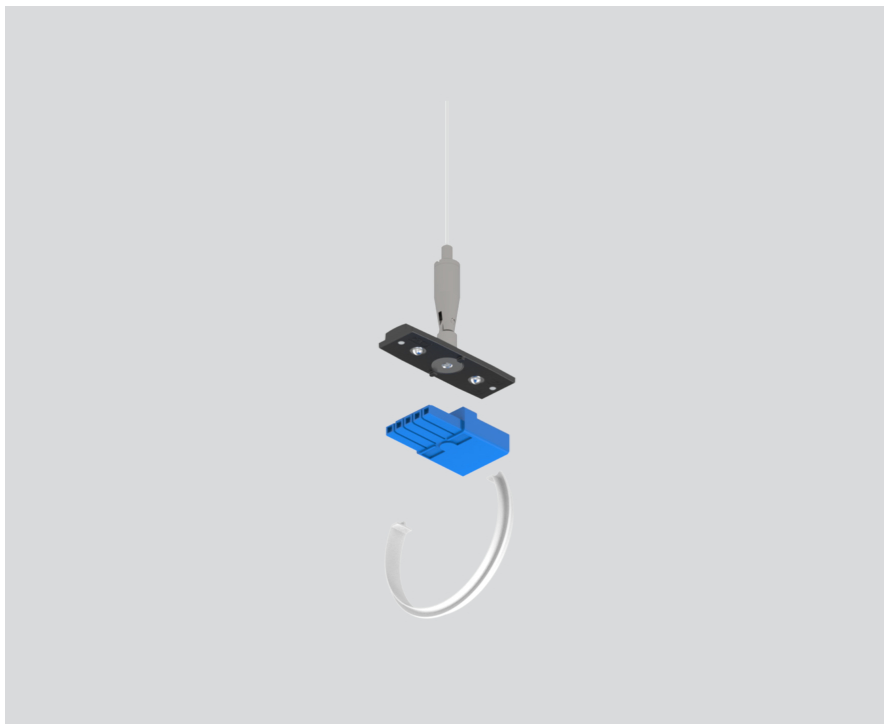

LINEAR CONNECTOR

058-3013328

Proyecto / Tipo

Notas

Cantidad / Fecha

General

mecánico y eléctrico angular 60° | con conector
cubierta opalina
negro intenso , RAL 9005 ¹

Físico

longitud 37 mm

ancho 23 mm

altura 10 mm

¹ Código RAL

Diseño del producto