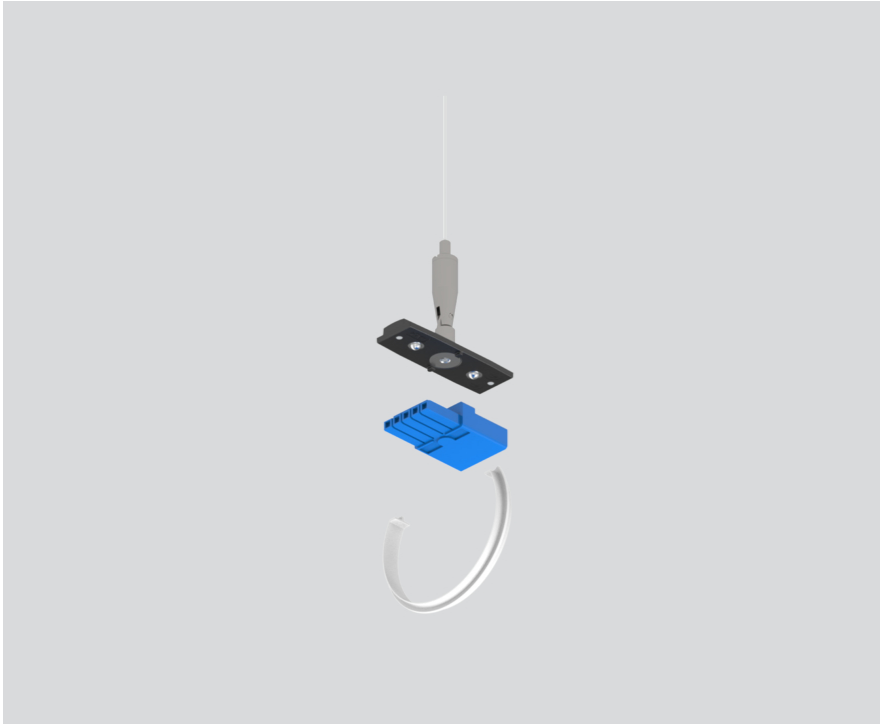

# LINEAR CONNECTOR

058-3013328

Proyecto / Tipo

Notas

Cantidad / Fecha

## General

mecánico y eléctrico angular 60° | con conector  
cubierta opalina  
negro intenso , RAL 9005 <sup>1</sup>

## Físico

longitud 37 mm

ancho 23 mm

altura 10 mm

<sup>1</sup> Código RAL