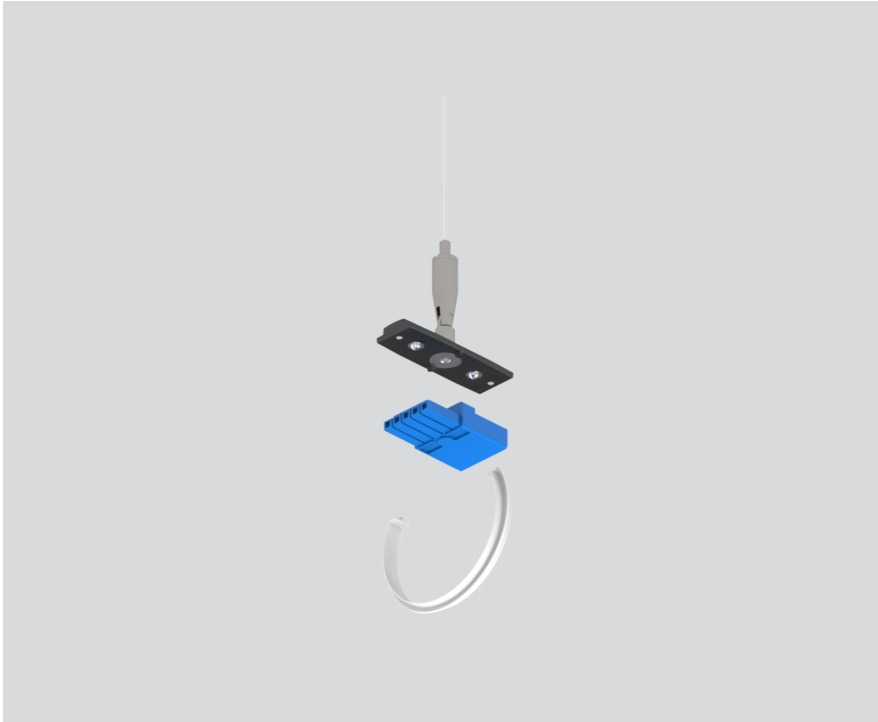

LINEAR CONNECTOR

058-3013328

Proyecto / Tipo

Notas

Cantidad / Fecha

General

mecánico y eléctrico angular 60° | con conector
cubierta opalina
negro intenso , RAL 9005 ¹

Físico

length 37 mm

width 23 mm

height 10 mm

¹ Código RAL

Diseño del producto