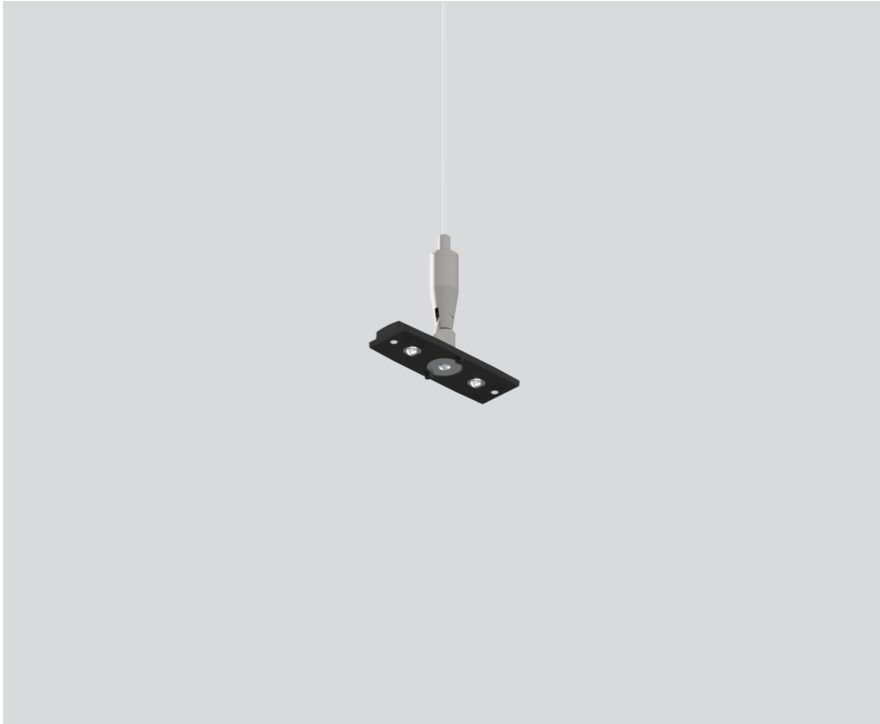

CABLE SUSPENSION

058-3014318

Proyecto / Tipo

Notas

Cantidad / Fecha

General

1500

angular máx. 60°

negro

Físico

ancho 30 mm

altura 18 mm

Diseño del producto