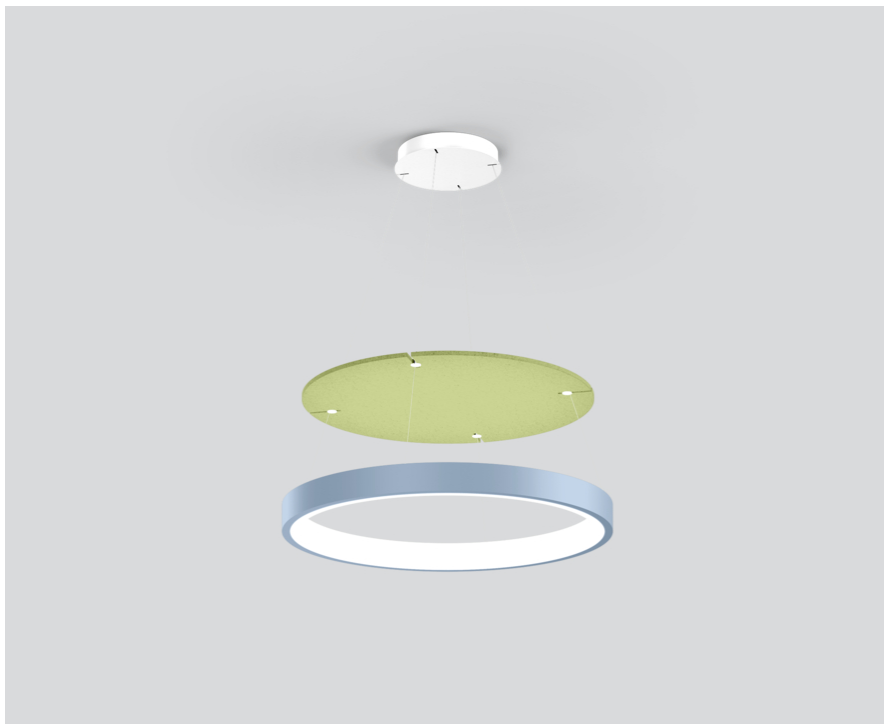

INO 700 circle acoustic

luminaire mounted
034-370211X

Proyecto / Tipo

Notas

Cantidad / Fecha

General

Luminaria / Carril , Montaje

colores de element. acústicos

Físico

diameter 648 mm

height 9 mm

1.06 kg

Acoustics

Alpha w (α_w) 0.6¹

SAC (sound absorption class) C¹

NRC 0.55¹

SAA 0.57¹

¹ Alpha w, SAC, NRC, SAA refer to the best result of the entire product family

Instrucciones de montaje

Elemento acústico de fieltro PET autoportante de alta calidad con propiedades de absorción del sonido, compuesto de un 50% de PET reciclado; forma redonda; aspecto y tacto de alta calidad de la superficie, colores de element. acústicos; posibles pequeñas variaciones en el color; para montaje en suspensiones por cable de INO circle suspended, por encima de la luminaria; posible colocación posterior;