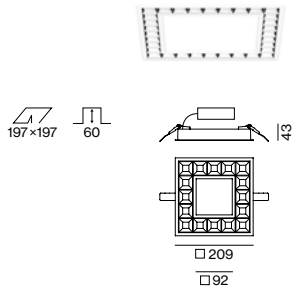

Order options

COLOUR TEMPERATURE

3000 K (CRI ≥ 90)	0
4000 K (CRI ≥ 90)	1
3000 K (CRI ≥ 80)	5
4000 K (CRI ≥ 80)	6
tunable white 2700–6500 K*	

*DALI-2 DT8, CRI ≥ 90

CONTROL

DALI-2

MATERIAL COLOUR

○ traffic white RAL 9016	7
● jet black RAL 9005	8

REFLECTOR COLOUR

✓ chrome	R
● dark chrome	B

LIGHT OPTIC COVER

reflector (UGR ≤ 19)

Options on request

GRID CEILING MOUNTING

installed in module 600 × 600 mm
installed in module 625 × 625 mm

MITA square 200 trim

DIRECT

SYSTEM POWER	COLOUR TEMP.	LUMINOUS FLUX	ORDER CODE
13.8 W	3000 K	1950 lm	074-8314::3
14.2 W	4000 K	2220 lm	
	2700–6500 K	1690 lm	074-8314D3