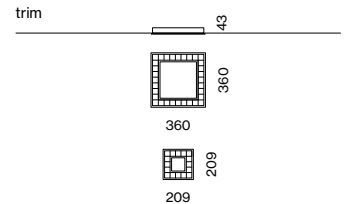

Types

Colours

Light distribution

suitable for plaster-board or grid ceilings

DIN EN 12464-1
UGR ≤ 19

tunable white
2700-6500 K