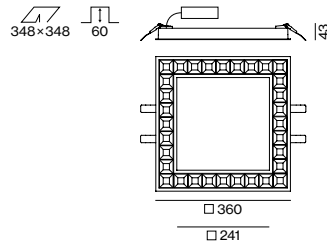

ES Cuerpo de lámpara cuadrado de fundición de aluminio; forma extremadamente esbelta; luminaria empotrable con marco; opcional: cubierta opaca para inserción en recorte de techo disponible como accesorio adicional; para instalación en techos de 2-25 mm de grosor; superficie con recubrimiento de pintura en polvo; reflector de alto brillo con óptica facetada; LEDs de alta eficiencia que proporcionan una alta reproducción cromática

Options on request

GRID CEILING MOUNTING

installed in module 600 × 600 mm
 installed in module 625 × 625 mm

MITA square 200 trim

DIRECT

SYSTEM POWER	COLOUR TEMP.	LUMINOUS FLUX	ORDER CODE
13.8 W	3000 K	1950 lm	074-8314::3
14.2 W	4000 K	2220 lm	
	2700–6500 K	1690 lm	074-8314D3