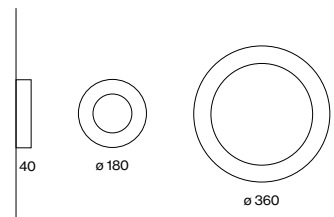

Types

Colours

Light distribution

direct