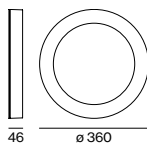

### IP 54 LUMINAIRE

SYSTEM POWER

13 W

LUMINOUS FLUX

1340lm

ORDER CODE

088-271051 [↗](#)