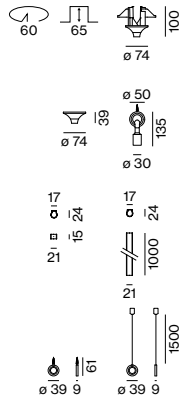

ES Cable de luz altamente flexible de silicona alimentaria para un diseño creativo y decorativo; diseño extremadamente esbelto (solo 18 mm de diámetro); para montaje sobre pared/techo o suspendido (suspensión por cable, ajuste de altura sin herramienta); superficie mate de iluminación totalmente homogénea; 360° de emisión; LEDs de alta eficiencia que proporcionan una alta reproducción cromática; convertidor externo opcional para integración en techo o suspendido en combinación con el cable de luz (disponible como accesorio)

dust and insect protection (IP40)

360° light emitting

Order options

COLOUR TEMPERATURE	☐☐
3000K	5
4000K	6

CONTROL	⬆️⬆️
non DIM	1
DALI	3

LENGTH	L
1000 mm	1
2000 mm	2
3000 mm	3
4000 mm	4
6000 mm	6
8000 mm	8
10000 mm	0

Mounting accessories

MOUNTING ACCESSORIES

TYPE	L-W-H (mm)	ORDER CODE
1 mounting set recessed	ø74-100	058-659021 ☑️
2 mounting set surface	ø74-39	058-659101 ☑️
3 mounting set suspended	ø50/30-135	058-659201 ☑️
4 clip surface (transparent)	15-21-24	058-6591410
5 channel surface (transparent)	1000-21-24	058-6591110
6 mounting ring surface	ø39-9-61	058-659161 ☑️
7 mounting ring suspended	ø39-9	058-659261 ☑️

2 POWER SUPPLY SURFACE 220-240 V AC, 48V, 50-60Hz			
TYPE	L-ø (mm)	ORDER CODE	
100 W surface ☐ PC II	584-ø40	058-65912 ☑️☑️	
150 W surface ☐ PC II	584-ø40	058-65913 ☑️☑️	

3 POWER SUPPLY SUSPENDED 220-240 V AC, 48V, 50-60Hz			
TYPE	L-ø (mm)	ORDER CODE	
100 W suspended ☐ PC II	639-ø40	058-65922 ☑️☑️	
150 W suspended ☐ PC II	639-ø40	058-65923 ☑️☑️	