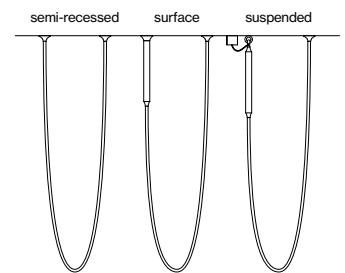

Types

ø18 x 1000-10 000

Canopy colours

Light distribution

360°

many mounting options

dust and insect protection (IP40)

360° light emitting