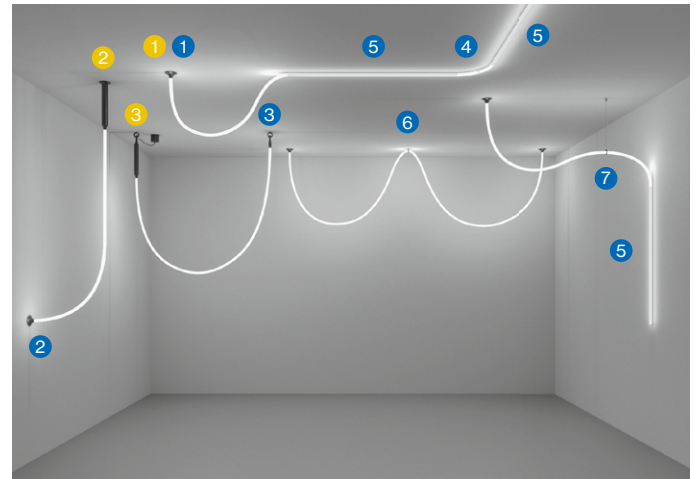

Order options

COLOUR TEMPERATURE	☐☐
3000K	5
4000K	6

CONTROL	⬆️⬆️
non DIM	1
DALI	3

LENGTH	L
1000 mm	1
2000 mm	2
3000 mm	3
4000 mm	4
6000 mm	6
8000 mm	8
10000 mm	0

MATERIAL COLOUR	☑️
○ traffic white RAL 9016	7
● jet black RAL 9005	8

JANE semi-recessed / surface / suspended

LUMINAIRE

SYSTEM POWER	COLOUR TEMP.	LUMINOUS FLUX	ORDER CODE
14.4W/m	3000K	812lm/m	058-651 L::10
	4000K	1000lm/m	

Mounting accessories

MOUNTING ACCESSORIES

TYPE	L-W-H (mm)	ORDER CODE
1 mounting set recessed	ø74-100	058-659021 ☑️
2 mounting set surface	ø74-39	058-659101 ☑️
3 mounting set suspended	ø50/30-135	058-659201 ☑️
4 clip surface (transparent)	15-21-24	058-6591410
5 channel surface (transparent)	1000-21-24	058-6591110
6 mounting ring surface	ø39-9-61	058-659161 ☑️
7 mounting ring suspended	ø39-9	058-659261 ☑️

various mounting options with different mounting accessories

Electrical accessories

1 POWER SUPPLY RECESSED 220-240 V AC, 48V, 50-60Hz			
TYPE	L-W-H (mm)	ORDER CODE	
100 W recessed ☐ PC II	350-30-18	002-62134	
150 W recessed ☐ PC II	350-30-18	002-62135	
60 W revision opening ☐ PC II	163-43-32	002-62133	
100 W revision opening ☐ PC II	350-30-18	002-62134	
150 W revision opening ☐ PC II	350-30-18	002-62135	
250 W revision opening ☐ PC II	400-40-22	002-62139	
320 W revision opening ☐ PC I	252-90-44	002-60320	
DALI device	120-30-22	058-6599330	

2 POWER SUPPLY SURFACE 220-240 V AC, 48V, 50-60Hz			
TYPE	L-ø (mm)	ORDER CODE	
100 W surface ☐ PC II	584-ø40	058-65912 ☑️☑️	
150 W surface ☐ PC II	584-ø40	058-65913 ☑️☑️