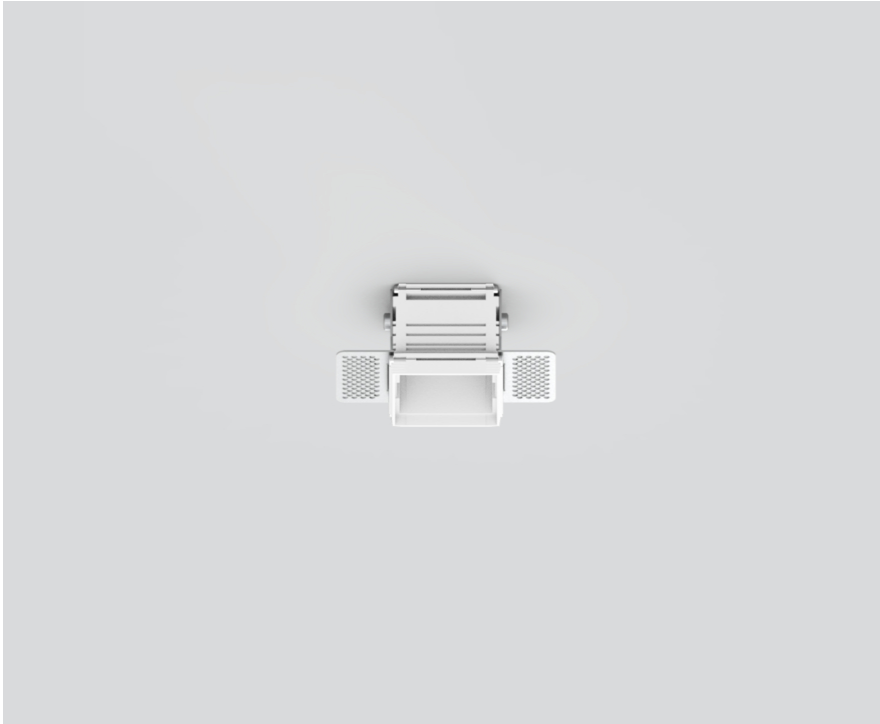

# MOUNTING SET trimless

090-7Q10100

Proyecto / Tipo

Notas

Cantidad / Fecha

## General

para montaje en techos de cortón yeso  
12,5/15/20/25mm

## Físico

longitud 50 mm

ancho 50 mm

altura 47 mm

0,12 kg

sin borde empotrado