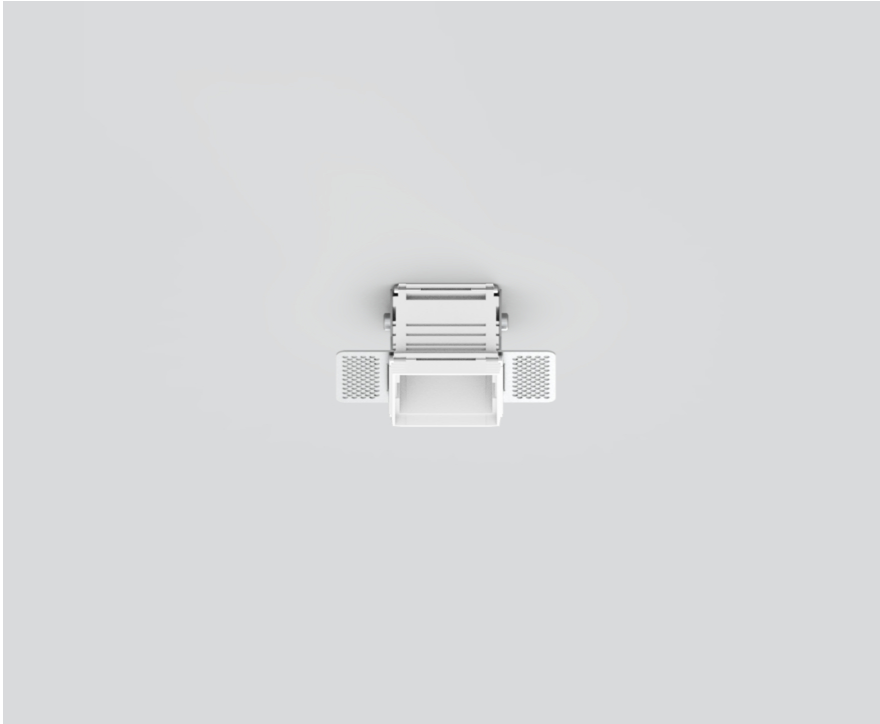

MOUNTING SET trimless

090-7Q10100

Proyecto / Tipo

Notas

Cantidad / Fecha

General

para montaje en techos de cortón yeso
12,5/15/20/25mm

Físico

length 50 mm

width 50 mm

height 47 mm

0.12 kg

sin borde empotrado

Diseño del producto