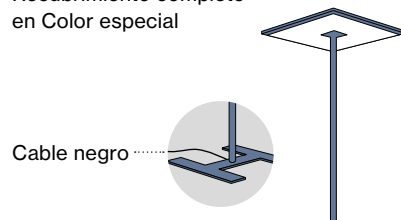

Colores especiales – Realización

Recubrimiento completo en Color especial