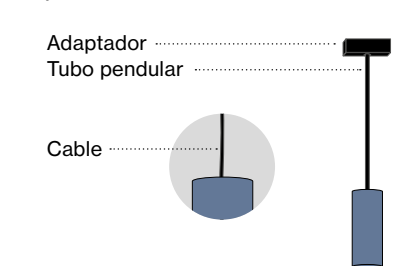

Colores especiales – Realización

- jet black | RAL 9005