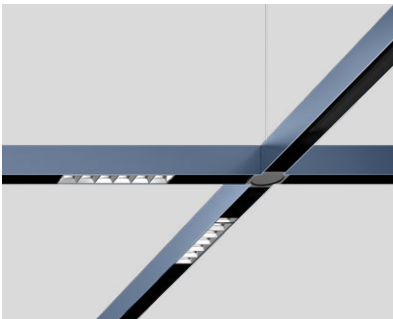

NODE CONNECTOR

system extension | MOVE IT 25 / 45

Colores especiales – Condiciones

Plazo de entrega 8 semanas
Recargo 15%
El recargo no se aplica a partir de 25 piezas.

Colores estándar

- traffic white | RAL 9016
- jet black | RAL 9005