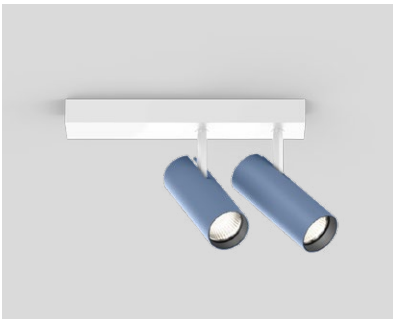

BO 45 base

surface

Colores especiales – Condiciones

Plazo de entrega 8 semanas
Recargo 15%
El recargo no se aplica a partir de 25 piezas.

Colores estándar

- ☐ traffic white | RAL 9016
- ☒ jet black | RAL 9005