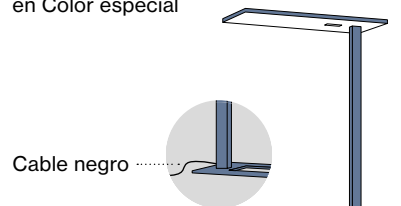

**Colores estándar**

- pure white | RAL 9010
- white aluminium | RAL 9006
- jet black | RAL 9005

**Colores especiales – Realización**

Recubrimiento completo en Color especial

**TASK square**  
free standing