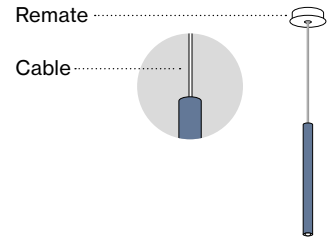

Colores especiales – Realización

- ☐ traffic white | RAL 9016