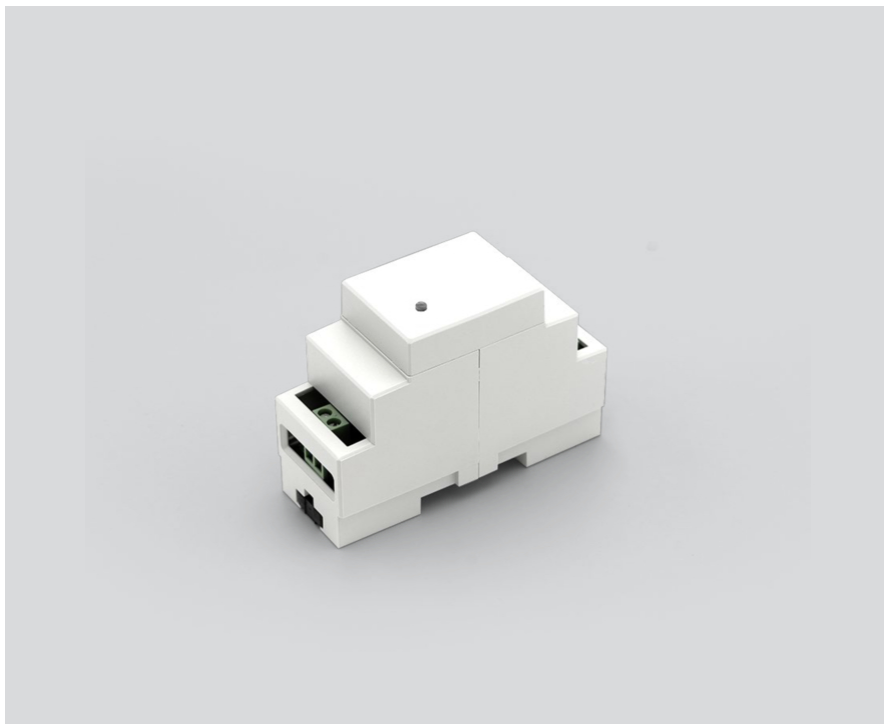

# DALI POWER SUPPLY

002-59871

Proyecto / Tipo

Notas

Cantidad / Fecha

## General

para montaje en carril DIN 240 mA

## Físico

longitud 90 mm

ancho 36 mm

altura 58 mm