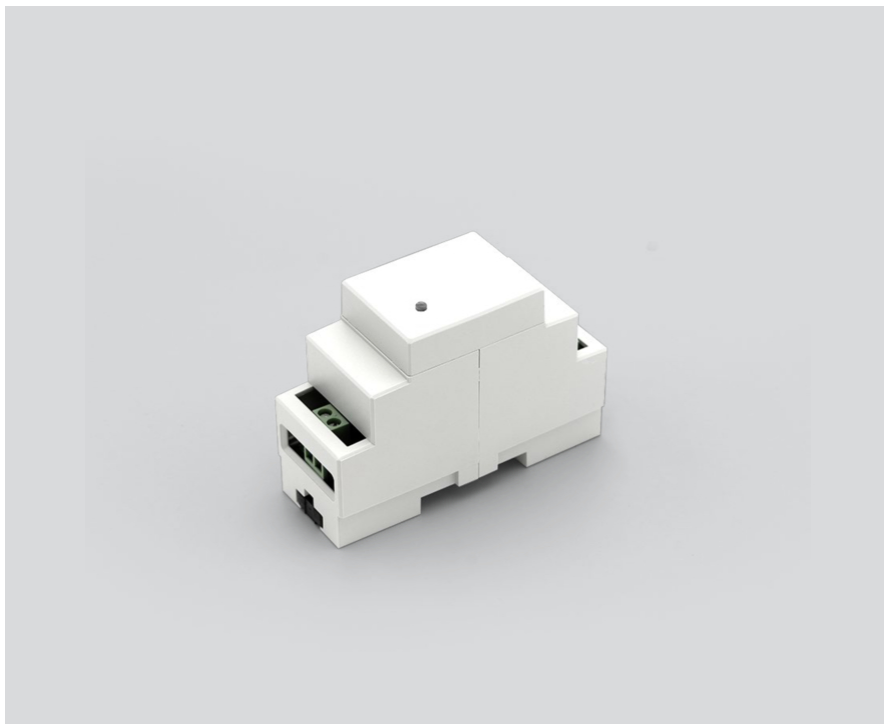

# DALI POWER SUPPLY

002-59871

Proyecto / Tipo

Notas

Cantidad / Fecha

## Físico

longitud 90 mm

ancho 36 mm

altura 58 mm