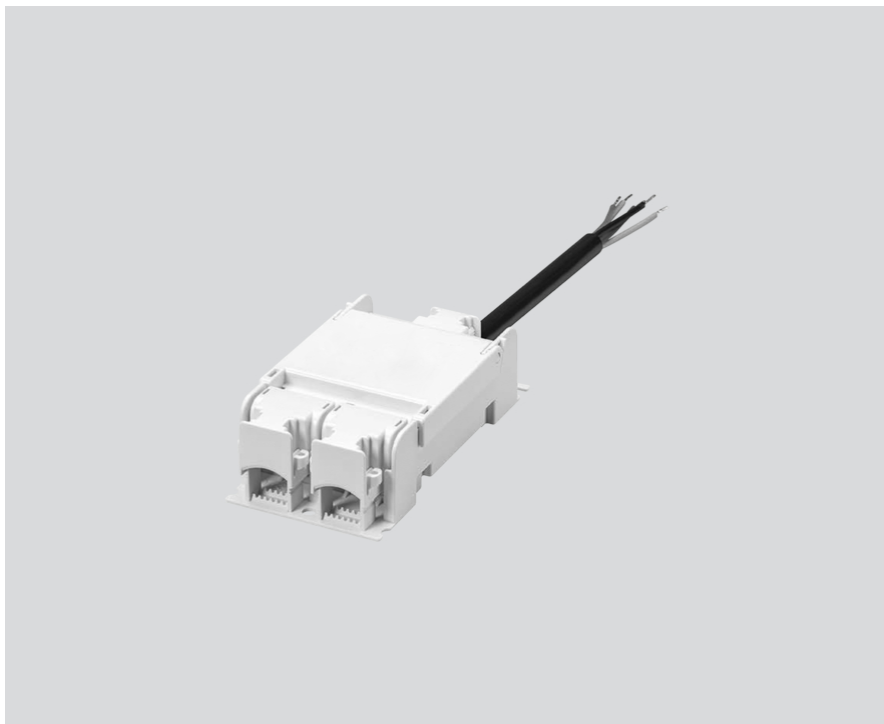

# THROUGH WIRING CONNECTION BOX

005-2551110

Proyecto / Tipo

Notas

Cantidad / Fecha

## General

DALI cable  $\varnothing$  4 – 12 mm

## Físico

length 105 mm

width 58 mm

height 30 mm

0.07 kg